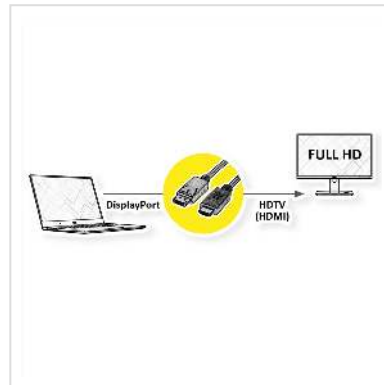

ROLINE RM Câble DisplayPort DP - HDTV, M/M, noir, 2 m

Numéro d'article	11.45.5781
Constructeur	ROLINE RECYCLED MATERIAL
Référence constructeur	11.45.5781
EAN (pièce unique)	7630049632363

2K

ROLINE RECYCLED MATERIAL Câble Displayport avec prise HDTV pour relier un ordinateur portable, un PC, un écran ou une carte graphique à un téléviseur, un projecteur ou un vidéoprojecteur - avec une qualité jusqu' à 1920x1080 @60Hz, y compris la transmission audio !

- HDTV est le standard pour la transmission vidéo numérique dans le secteur TV/multimédia pour par exemple: Connexion d'un téléviseur avec interface HDMI à un appareil de lecture avec connexion DisplayPort.
- Câble avec un port DisplayPort et une prise HDTV. DisplayPort est compatible avec le signal HDMI.
- Remarque: Un câble DisplayPort HDTV ne peut être utilisé que dans un seul sens: le connecteur DisplayPort ne peut être utilisé que du côté de la source de données (par ex. carte graphique).

Groupe de produits	Câble
Types de produits	Câble DP-HDTV
Couleur	noir
Longueur	2 m
Qualité de transmission	DisplayPort v1.1
Résolution maximale	1920 x 1080 / 1920 x 1200 @60Hz (2K, Full HD)
Connecteur face 1	DisplayPort mâle
Connecteur face 2	HDTV mâle
Type de connecteur face 1	DisplayPort
Genre du connecteur face 1	Mâle
Type de connecteur face 2	HDTV
Genre du connecteur face 2	Mâle
Domaine d'emploi	externe
Blindage du câble	blindé
Poids	89.3 g
Hauteur du colis	20 mm
Largeur du colis	100 mm
Profondeur du colis	100 mm
Poids du paquet	0.125 kg