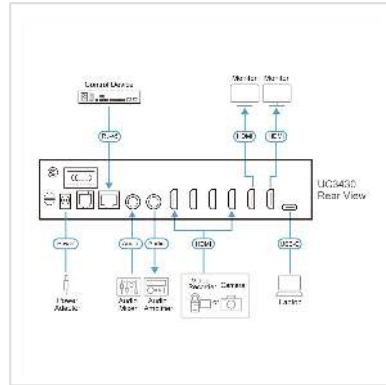

## Flux et transition en un clin d'œil

Le CAMLIVE PRO 4K (UC3430) 4-Input HDMI to USB Video Switcher capture jusqu'à quatre entrées HDMI 4K @ 60, permettant aux utilisateurs de mélanger des signaux vidéo doubles en un seul flux tout en prenant en charge plusieurs options de sortie, notamment 4K @ 60 HDMI PGM / Loop-through à des fins de prévisualisation et de surveillance et 4K @ 30 sortie USB-C pour la diffusion en direct sur Internet. La sortie USB-C prend en charge les logiciels de broadcast les plus populaires, notamment Zoom, Microsoft Teams, Youtube, Facebook, GoToWebinar, Open Broadcaster, XSplit Broadcaster et Twitch sur Windows et Mac. De plus, le CAMLIVE PRO 4K dispose de fonctionnalités de mixage audio pour mélanger jusqu'à 4 audios HDMI et 1 audio de niveau ligne pour que les utilisateurs puissent ajouter une narration / musique en direct au contenu, rationalisant ainsi le processus de production.

- Capture 4 canaux de 4K @ 60 HDMI, mixe et commute les flux tout en offrant des fonctionnalités de mixage audio et une transition transparente pour une diffusion de niveau professionnel.
- Plusieurs options de sortie :
  - HDMI PGM / Loop-through à 4K @ 60 à des fins de prévisualisation et de contrôle
  - Sortie USB-C 4K @ 30 pour une diffusion en direct sur internet
- Mélangeur audio intégré - mixe jusqu'à 4 audios HDMI et 1 audio de niveau ligne pour ajouter une narration ou une musique en direct au contenu
- Méthodes de contrôle polyvalentes via les boutons de la face avant, le port RJ-45 pour le contrôle en série via le système de contrôle ATEN VK et l'appli ATEN OnAir Lite
- ATEN OnAir Lite app - les utilisateurs peuvent contrôler à distance les paramètres de

l'appareil en temps réel, y compris la commutation / le mélange de plusieurs sources AV, le recadrage / le redimensionnement du contenu, les options de mise en page (plein écran / PiP / PbP / PoP), les transitions, le Chroma Key et l'ajout de logo