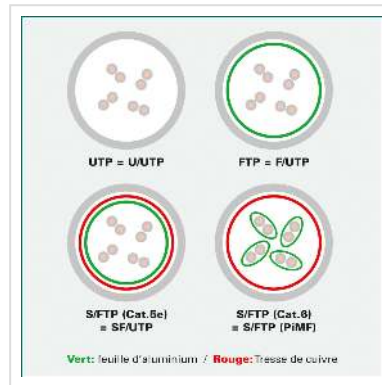

# ROLINE GREEN Cordon Data Center UTP Cat.6A (Classe EA), LSOH, slim, vert, 3 m

Numéro d'article	21.44.3936
Constructeur	ROLINE GREEN
Référence constructeur	21.44.3936
EAN (pièce unique)	7630049624030

**Cordon confectionné non blindé de catégorie 6A avec des connecteurs RJ45 de qualité. Cordon très fin et flexible pour une utilisation dans des espaces confinés, tels que des centres de données.**

- Cordon à paire torsadée non blindé
- Connecteurs RJ-45 des deux côtés
- Pour une utilisation dans les réseaux Ethernet 10 Gigabits
- Câble très fin et flexible
- Pour une utilisation dans des espaces confinés
- Résistant grâce à la protection anti-pliure moulée
- Affectation des broches: 1: 1 selon EIA / TIA568, 8 fils
- Structure: fil à 8 conducteurs

**Les produits ROLINE GREEN sont uniquement pourvus d'une étiquette en papier et construits avec des matériaux TPE sans halogène; ils sont livrés sans sacs et attaches en plastique.**

## Caractéristiques techniques

Constructeur	ROLINE GREEN
--------------	--------------

Groupe de produits	Câble Twisted Pair
Types de produits	Cordon UTP
Couleur	vert
Longueur	3 m
Comprend	Câble sans sac plastique, juste marqué par une étiquette en papier
Type de protection	UTP
Qualité de transmission	Cat6A / Class EA
Nombre de fils	8
Type de fils	Tresse
Croisé	non
Câble fin	oui
Protection du levier d'arrêt	oui
Douille de protection contre le ployage	injecté
Couleur (douille)	vert
Câble LSOH	oui
Matériel du manteau extérieur du câble	LSOH-TPE
Type de connecteur face 1	RJ-45
Genre du connecteur face 1	Mâle
Type de connecteur face 2	RJ-45
Genre du connecteur face 2	Mâle
Connecteur type RJ45	Standard
Température de fonctionnement min.	-10 °C