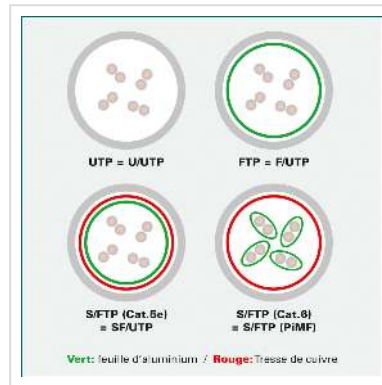

# ROLINE GREEN Cordon Data Center UTP Cat.6A (Classe EA), LSOH, slim, vert, 1,5 m

Numéro d'article	21.44.3934
Constructeur	ROLINE GREEN
Référence constructeur	21.44.3934
EAN (pièce unique)	7630049624016

**Cordon confectionné non blindé de catégorie 6A avec des connecteurs RJ45 de qualité. Cordon très fin et flexible pour une utilisation dans des espaces confinés, tels que des centres de données.**

- Cordon à paire torsadée non blindé
- Connecteurs RJ-45 des deux côtés
- Pour une utilisation dans les réseaux Ethernet 10 Gigabits
- Câble très fin et flexible
- Pour une utilisation dans des espaces confinés
- Résistant grâce à la protection anti-pliure moulée
- Affectation des broches: 1: 1 selon EIA / TIA568, 8 fils
- Structure: fil à 8 conducteurs

**Les produits ROLINE GREEN sont uniquement pourvus d'une étiquette en papier et construits avec des matériaux TPE sans halogène; ils sont livrés sans sacs et attaches en plastique.**

## Caractéristiques techniques

Constructeur	ROLINE GREEN
--------------	--------------

Groupe de produits	Câble Twisted Pair
Types de produits	Cordon UTP
Couleur	vert
Longueur	1.5 m
Comprend	Câble sans sac plastique, juste marqué par une étiquette en papier
Type de protection	UTP
Qualité de transmission	Cat6A / Class EA
Nombre de fils	8
Type de fils	Tresse
Croisé	non
Câble fin	oui
Protection du levier d'arrêt	oui
Douille de protection contre le ployage	injecté
Couleur (douille)	vert
Câble LSOH	oui
Matériel du manteau extérieur du câble	LSOH-TPE
Type de connecteur face 1	RJ-45
Genre du connecteur face 1	Mâle
Type de connecteur face 2	RJ-45
Genre du connecteur face 2	Mâle
Connecteur type RJ45	Standard
Température de fonctionnement min.	-10 °C