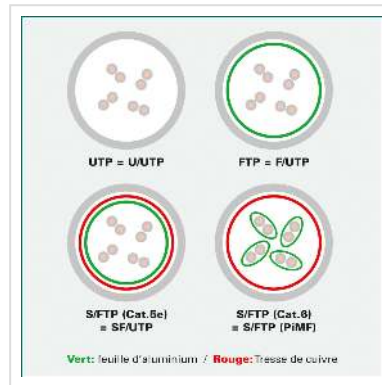

ROLINE GREEN Cordon Data Center UTP Cat.6A (Classe EA), LSOH, slim, rouge, 5 m

Numéro d'article	21.44.3917
Constructeur	ROLINE GREEN
Référence constructeur	21.44.3917
EAN (pièce unique)	7630049623880

Cordon confectionné non blindé de catégorie 6A avec des connecteurs RJ45 de qualité. Cordon très fin et flexible pour une utilisation dans des espaces confinés, tels que des centres de données.

- Cordon à paire torsadée non blindé
- Connecteurs RJ-45 des deux côtés
- Pour une utilisation dans les réseaux Ethernet 10 Gigabits
- Câble très fin et flexible
- Pour une utilisation dans des espaces confinés
- Résistant grâce à la protection anti-pliure moulée
- Affectation des broches: 1: 1 selon EIA / TIA568, 8 fils
- Structure: fil à 8 conducteurs

Les produits ROLINE GREEN sont uniquement pourvus d'une étiquette en papier et construits avec des matériaux TPE sans halogène; ils sont livrés sans sacs et attaches en plastique.

Caractéristiques techniques

Constructeur	ROLINE GREEN
--------------	--------------

Groupe de produits	Câble Twisted Pair
Types de produits	Cordon UTP
Couleur	rouge
Longueur	5 m
Comprend	Câble sans sac plastique, juste marqué par une étiquette en papier
Type de protection	UTP
Qualité de transmission	Cat6A / Class EA
Nombre de fils	8
Type de fils	Tresse
Croisé	non
Câble fin	oui
Protection du levier d'arrêt	oui
Douille de protection contre le ployage	injecté
Couleur (douille)	rouge
Câble LSOH	oui
Matériel du manteau extérieur du câble	LSOH-TPE
Type de connecteur face 1	RJ-45
Genre du connecteur face 1	Mâle
Type de connecteur face 2	RJ-45
Genre du connecteur face 2	Mâle
Connecteur type RJ45	Standard
Température de fonctionnement min.	-10 °C