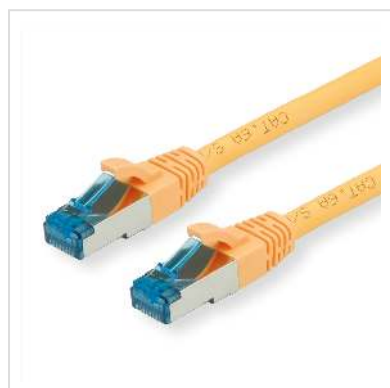

Cordon VALUE Cat.6A (Classe EA) / 10 Gigabit S/FTP, LSOH, jaune, 1,5 m

Numéro d'article	21.99.1992
Constructeur	VALUE
Référence constructeur	21.99.1992
EAN (pièce unique)	7611990141548

La solution de faible coût pour un câblage Cat. 6A avec des données de jusqu'à 10Gbit/s.

- Cordon de raccordement doublement blindé (PiMF) avec connecteurs RJ-45 blindés
- Utilisation en tant que cordon de brassage ou câble de raccordement
- Cordon résistant avec manchon anti-plierage moulé
- Norme de câblage 1:1 selon EIA/TIA 568, 8 fils
- Structure: 8 fils, blindage par paire par feuille d'aluminium, blindage total par tresse
- Impédance: 100 Ohm
- Anti-halogène, résistant à la flamme, dégageant peu de fumée

Nous recommandons pour un câblage Cat. 6a blindé structuré l'utilisation des composants suivants:

25.16.8484 Embase pour Keystones. 25.16.8579 Module pour Keystones, double.

21.99.0881 VALUE câble d'installation solide S/FTP Cat. 6A UTP, 100m.

Constructeur	VALUE
Groupe de produits	Câble Twisted Pair
Types de produits	Câble S/FTP
Couleur	jaune
Longueur	1.5 m
Type de protection	SFTP
Qualité de transmission	Cat6A / Class EA
Nombre de fils	8
Type de fils	Tresse
Croisé	non
Protection du levier d'arrêt	oui
Douille de protection contre le ployage	injecté
Couleur (douille)	jaune
Câble LSOH	oui
Type de connecteur face 1	RJ-45
Genre du connecteur face 1	Mâle
Type de connecteur face 2	RJ-45
Genre du connecteur face 2	Mâle
Connecteur type RJ45	Standard
Poids	51.8 g
Hauteur du colis	20 mm
Largeur du colis	190 mm
Profondeur du colis	190 mm
Poids du paquet	0.07 kg