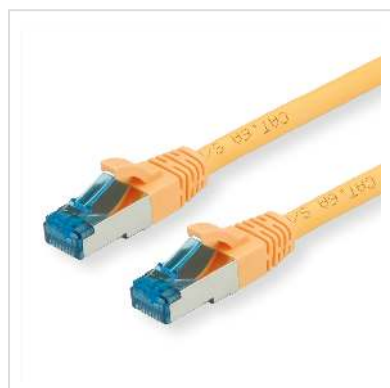

# Cordon VALUE Cat.6A (Classe EA) / 10 Gigabit S/FTP, LSOH, jaune, 0,15 m

<b>Numéro d'article</b>	21.99.1981
<b>Constructeur</b>	VALUE
<b>Référence constructeur</b>	21.99.1981
<b>EAN (pièce unique)</b>	7630049632011

**La solution de faible coût pour un câblage Cat. 6A avec des données de jusqu'à 10Gbit/s.**

- Cordon de raccordement doublement blindé (PiMF) avec connecteurs RJ-45 blindés
- Utilisation en tant que cordon de brassage ou câble de raccordement
- Cordon résistant avec manchon anti-plierage moulé
- Norme de câblage 1:1 selon EIA/TIA 568, 8 fils
- Structure: 8 fils, blindage par paire par feuille d'aluminium, blindage total par tresse
- Impédance: 100 Ohm
- Anti-halogène, résistant à la flamme, dégageant peu de fumée

**Nous recommandons pour un câblage Cat. 6a blindé structuré l'utilisation des composants suivants:**

25.16.8484 Embase pour Keystones. 25.16.8579 Module pour Keystones, double.

21.99.0881 VALUE câble d'installation solide S/FTP Cat. 6A UTP, 100m.

Constructeur	VALUE
Groupe de produits	Câble Twisted Pair
Types de produits	Câble S/FTP
Couleur	jaune
Longueur	0.15 m
Type de protection	SFTP
Qualité de transmission	Cat6A / Class EA
Nombre de fils	8
Type de fils	Tresse
Croisé	non
Protection du levier d'arrêt	oui
Douille de protection contre le ployage	injecté
Couleur (douille)	jaune
Câble LSOH	oui
Type de connecteur face 1	RJ-45
Genre du connecteur face 1	Mâle
Type de connecteur face 2	RJ-45
Genre du connecteur face 2	Mâle
Connecteur type RJ45	Standard
Poids	17.7 g
Hauteur du colis	10 mm
Largeur du colis	10 mm
Profondeur du colis	50 mm
Poids du paquet	0.019 kg