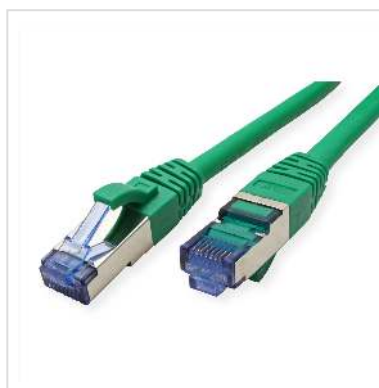

# Cordon VALUE Cat.6A (Classe EA) / 10 Gigabit S/FTP, LSOH, vert, 5 m

Numéro d'article	21.99.1945
Constructeur	VALUE
Référence constructeur	21.99.1945
EAN (pièce unique)	7611990123094

**La solution de faible coût pour un câblage Cat. 6A avec des données de jusqu'à 10Gbit/s.**

- Cordon de raccordement doublement blindé (PiMF) avec connecteurs RJ-45 blindés
- Utilisation en tant que cordon de brassage ou câble de raccordement
- Cordon résistant avec manchon anti-pliage moulé
- Norme de câblage 1:1 selon EIA/TIA 568, 8 fils
- Structure: 8 fils, blindage par paire par feuille d'aluminium, blindage total par tresse
- Impédance: 100 Ohm
- Anti-halogène, résistant à la flamme, dégageant peu de fumée

**Nous recommandons pour un câblage Cat. 6a blindé structuré l'utilisation des composants suivants:**

25.16.8484 Embase pour Keystones. 25.16.8579 Module pour Keystones, double.

21.99.0881 VALUE câble d'installation solide S/FTP Cat. 6A UTP, 100m.

## Caractéristiques techniques

Constructeur	VALUE
Groupe de produits	Câble Twisted Pair
Types de produits	Câble S/FTP
Couleur	vert
Longueur	5 m
Type de protection	SFTP
Qualité de transmission	Cat6A / Class EA
Nombre de fils	8
Type de fils	Tresse
Croisé	non
Protection du levier d'arrêt	oui
Douille de protection contre le ployage	injecté
Couleur (douille)	vert
Câble LSOH	oui
Type de connecteur face 1	RJ-45
Genre du connecteur face 1	Mâle
Type de connecteur face 2	RJ-45
Genre du connecteur face 2	Mâle
Connecteur type RJ45	Standard
Poids	149.2 g
Hauteur du colis	40 mm
Largeur du colis	160 mm
Profondeur du colis	150 mm
Poids du paquet	0.153 kg