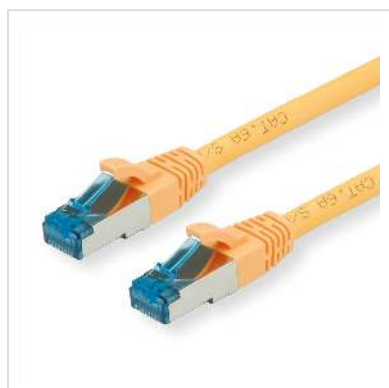

Cordon VALUE Cat.6A (Classe EA) / 10 Gigabit S/FTP, LSOH, jaune, 20 m

Numéro d'article	21.99.1939
Constructeur	VALUE
Référence constructeur	21.99.1939
EAN (pièce unique)	7611990123049

La solution de faible coût pour un câblage Cat. 6A avec des données de jusqu'à 10Gbit/s.

- Cordon de raccordement doublement blindé (PiMF) avec connecteurs RJ-45 blindés
- Utilisation en tant que cordon de brassage ou câble de raccordement
- Cordon résistant avec manchon anti-pliage moulé
- Norme de câblage 1:1 selon EIA/TIA 568, 8 fils
- Structure: 8 fils, blindage par paire par feuille d'aluminium, blindage total par tresse
- Impédance: 100 Ohm
- Anti-halogène, résistant à la flamme, dégageant peu de fumée

Nous recommandons pour un câblage Cat. 6a blindé structuré l'utilisation des composants suivants:

25.16.8484 Embase pour Keystones. 25.16.8579 Module pour Keystones, double.

21.99.0881 VALUE câble d'installation solide S/FTP Cat. 6A UTP, 100m.

Constructeur	VALUE
Groupe de produits	Câble Twisted Pair
Types de produits	Câble S/FTP
Couleur	jaune
Longueur	20 m
Type de protection	SFTP
Qualité de transmission	Cat6A / Class EA
Nombre de fils	8
Type de fils	Tresse
Croisé	non
Protection du levier d'arrêt	oui
Douille de protection contre le ployage	injecté
Couleur (douille)	jaune
Câble LSOH	oui
Type de connecteur face 1	RJ-45
Genre du connecteur face 1	Mâle
Type de connecteur face 2	RJ-45
Genre du connecteur face 2	Mâle
Connecteur type RJ45	Standard
Poids	606.4 g
Hauteur du colis	35 mm
Largeur du colis	220 mm
Profondeur du colis	210 mm
Poids du paquet	0.67 kg