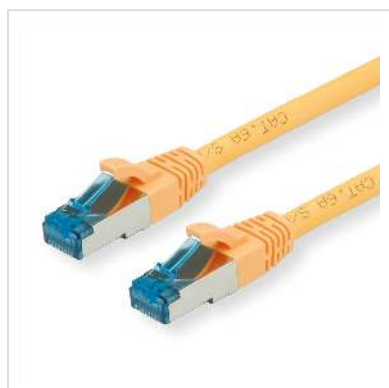

Cordon VALUE Cat.6A (Classe EA) / 10 Gigabit S/FTP, LSOH, jaune, 15 m

Numéro d'article	21.99.1938
Constructeur	VALUE
Référence constructeur	21.99.1938
EAN (pièce unique)	7611990123032

La solution de faible coût pour un câblage Cat. 6A avec des données de jusqu'à 10Gbit/s.

- Cordon de raccordement doublement blindé (PiMF) avec connecteurs RJ-45 blindés
- Utilisation en tant que cordon de brassage ou câble de raccordement
- Cordon résistant avec manchon anti-plierage moulé
- Norme de câblage 1:1 selon EIA/TIA 568, 8 fils
- Structure: 8 fils, blindage par paire par feuille d'aluminium, blindage total par tresse
- Impédance: 100 Ohm
- Anti-halogène, résistant à la flamme, dégageant peu de fumée

Nous recommandons pour un câblage Cat. 6a blindé structuré l'utilisation des composants suivants:

25.16.8484 Embase pour Keystones. 25.16.8579 Module pour Keystones, double.

21.99.0881 VALUE câble d'installation solide S/FTP Cat. 6A UTP, 100m.

Constructeur	VALUE
Groupe de produits	Câble Twisted Pair
Types de produits	Câble S/FTP
Couleur	jaune
Longueur	15 m
Type de protection	SFTP
Qualité de transmission	Cat6A / Class EA
Nombre de fils	8
Type de fils	Tresse
Croisé	non
Protection du levier d'arrêt	oui
Douille de protection contre le ployage	injecté
Couleur (douille)	jaune
Câble LSOH	oui
Type de connecteur face 1	RJ-45
Genre du connecteur face 1	Mâle
Type de connecteur face 2	RJ-45
Genre du connecteur face 2	Mâle
Connecteur type RJ45	Standard
Poids	444.5 g
Hauteur du colis	40 mm
Largeur du colis	190 mm
Profondeur du colis	200 mm
Poids du paquet	0.48 kg