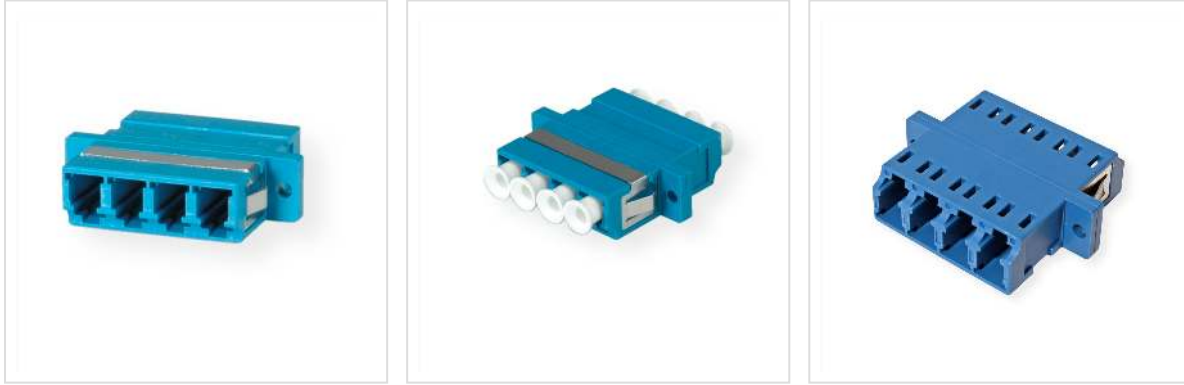

# VALUE Coupleur FO LC quadruple, OS2, Z

<b>Numéro d'article</b>	21.99.0662
<b>Constructeur</b>	VALUE
<b>Référence constructeur</b>	21.99.0662
<b>EAN (pièce unique)</b>	7611990127726

- Connecteurs optiques pour le montage dans la plaque frontale ou pour prolonger des câbles optiques
- Douille en céramique, boîtier plastique avec vis de fixation, Multimode et Singlemode
- Coupleur quadruple - passe dans les ouvertures pour Duplex SC

## Caractéristiques techniques

Constructeur	VALUE
Groupe de produits	Technique de raccordement FO
Types de produits	connecteurs de fils
Couleur	bleu
Poids	5.5 g
Hauteur du colis	10 mm
Largeur du colis	40 mm
Profondeur du colis	80 mm
Poids du paquet	0.01 kg