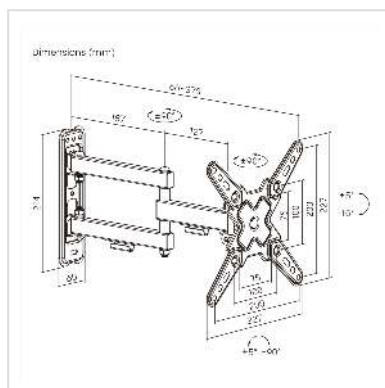

# VALUE Bras TV mural, 3 axes, 13-43 pouces, jusqu'à 20 kg

<b>Numéro d'article</b>	17.99.1235
<b>Constructeur</b>	VALUE
<b>Référence constructeur</b>	17.99.1235
<b>EAN (pièce unique)</b>	7630049634633

## Pour le montage mural d'écrans de télévision avec adaptateur VESA

- Installation rapide et facile
- Conforme aux normes VESA 75x75, 100x100, 100x200, 200x100 et 200x200
- Plaque VESA amovible
- Fixation murale
- Matériau : acier
- Couleur : noir

Convient aux tailles d'écran : 33 - 109 cm (13"-43")

Capacité de charge : jusqu'à 20 kg

Longueur max. du bras : 37 cm

Plage d'inclinaison : +5° ~ -15°.

Plage de pivotement : +90° ~ -90°.

Rotation de l'écran : +5° ~ -90

### Caractéristiques techniques

Constructeur	VALUE
Groupe de produits	Bras pour écrans LCD
Types de produits	Bras pour écran, montage mural
Couleur	noir

Capacité de poids maximale	20 kg
Nombre de points de pivot	3
Fixation	murale
Longueur maximale du bras	37 cm
Inclinable	oui
Rotatif	oui
Distance au mur	6.6 cm
Nombre de moniteurs	1
Max. Diagonale de l'écran (cm)	109 cm
Max. Diagonale de l'écran (pouces)	43 pouces
Min. Diagonale de l'écran (cm)	33 cm
Min. Diagonale de l'écran (pouces)	13 pouces
VESA 75 x 75 mm	oui
VESA 100 x 100 mm	oui
VESA 200 x 100 mm	oui
VESA 200 x 200 mm	oui
Groupe de matériaux	métal
Hauteur	227 mm
Largeur	227 mm
Profondeur	370 mm
Poids	1300 g
Hauteur du colis	80 mm
Largeur du colis	230 mm
Profondeur du colis	230 mm
Poids du paquet	1.5 kg