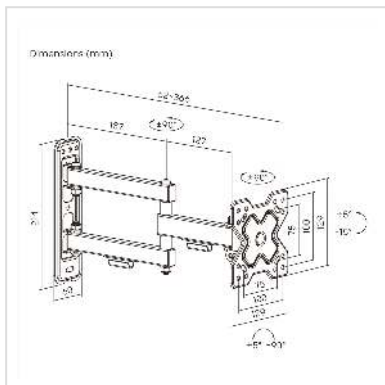

VALUE Bras TV mural, 3 axes, 13-32 pouces, jusqu'à 20 kg

Numéro d'article	17.99.1232
Constructeur	VALUE
Référence constructeur	17.99.1232
EAN (pièce unique)	7630049634602

Pour le montage mural d'écrans de télévision avec adaptateur VESA

- Installation rapide et facile
- Conforme aux normes VESA 75x75 et 100x100
- Plaque VESA amovible
- Fixation murale
- Matériau : acier
- Couleur : noir

Convient aux tailles d'écran : 33 - 81 cm (13" -32")

Capacité de charge : jusqu'à 20 kg

Longueur max. du bras : 36,6 cm

Plage d'inclinaison : +5° ~ -15°.

Plage de pivotement : +90° ~ -90°.

Rotation de l'écran : +5° ~ -90

Caractéristiques techniques

Constructeur	VALUE
Groupe de produits	Bras pour écrans LCD
Types de produits	Bras pour écran, montage mural
Couleur	noir

Capacité de poids maximale	20 kg
Nombre de points de pivot	3
Fixation	murale
Longueur maximale du bras	36,6 cm
Inclinable	oui
Rotatif	oui
Distance au mur	6.2 cm
Nombre de moniteurs	1
Max. Diagonale de l'écran (cm)	81 cm
Max. Diagonale de l'écran (pouces)	32 pouces
Min. Diagonale de l'écran (cm)	33 cm
Min. Diagonale de l'écran (pouces)	13 pouces
VESA 75 x 75 mm	oui
VESA 100 x 100 mm	oui
Groupe de matériaux	métal
Hauteur	129 mm
Largeur	129 mm
Profondeur	366 mm
Poids	1150 g
Hauteur du colis	80 mm
Largeur du colis	230 mm
Profondeur du colis	230 mm
Poids du paquet	1.4 kg