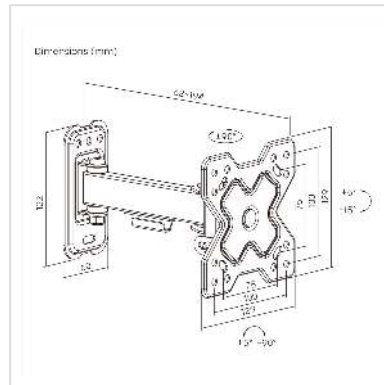

# ROLINE Bras TV mural pivotant, 2 axes, 13-32 pouces, jusqu'à 20 kg

<b>Numéro d'article</b>	17.99.1230
<b>Constructeur</b>	VALUE
<b>Référence constructeur</b>	17.99.1230
<b>EAN (pièce unique)</b>	7630049634589

## Pour le montage mural d'écrans de télévision avec adaptateur VESA

- Installation rapide et facile
- Conforme aux normes VESA 75x75 et 100x100
- Plaque VESA amovible
- Fixation murale
- Matériau : acier
- Couleur : noir

Convient aux tailles d'écran : 33 - 81 cm (13" -32")

Charge : jusqu'à 20 kg

Longueur du bras max. : 19,4 cm

Plage d'inclinaison : +5° ~ -15°.

Plage de pivotement : +90° ~ -90°.

Rotation de l'écran : +5° ~ -90

### Caractéristiques techniques

Constructeur	VALUE
Groupe de produits	Bras pour écrans LCD
Types de produits	Bras pour écran, montage mural
Couleur	noir

Capacité de poids maximale	20 kg
Fixation	murale
Inclinable	oui
Rotatif	oui
Distance au mur	6.2 cm
Nombre de moniteurs	1
Max. Diagonale de l'écran (cm)	81 cm
Max. Diagonale de l'écran (pouces)	32 pouces
Min. Diagonale de l'écran (cm)	33 cm
Min. Diagonale de l'écran (pouces)	13 pouces
VESA 75 x 75 mm	oui
VESA 100 x 100 mm	oui
Groupe de matériaux	métal
Hauteur	129 mm
Largeur	129 mm
Profondeur	194 mm
Poids	700 g
Hauteur du colis	60 mm
Largeur du colis	140 mm
Profondeur du colis	250 mm
Poids du paquet	0.7 kg