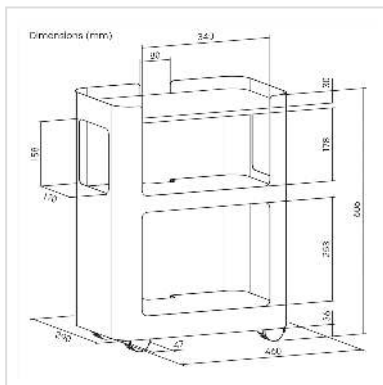

# VALUE Desserte mobile, blanc

<b>Numéro d'article</b>	17.99.1187
<b>Constructeur</b>	VALUE
<b>Référence constructeur</b>	17.99.1187
<b>EAN (pièce unique)</b>	7630049634442

**Cette unité mobile et ouverte offre de multiples possibilités de rangement. Les coins arrondis améliorent l'esthétique et la sécurité. La gestion des câbles ainsi que les roulettes cachées permettent de garder un aspect ordonné. Grâce à l'espace de rangement spacieux et ouvert, vos objets restent facilement accessibles. Embellissez votre pièce avec cette desserte fonctionnelle et élégante.**

- Capacité de charge : 10kg (en haut), 20kg (au milieu), 20kg (en bas)
- Gestion des câbles : assure l'ordre et la clarté
- Bords et coins arrondis : pour le confort et la sécurité
- Roulettes cachées : mouvement facile et design élégant
- Dimensions (H x L x P) : 606 x 460 x 290 mm
- Épaisseur du matériau 1.2 mm
- Couleur : blanc

## Caractéristiques techniques

Constructeur	VALUE
Groupe de produits	Meuble informatique
Types de produits	Station de travail PC
Couleur	blanc
Hauteur	606 mm
Largeur	460 mm
Profondeur	290 mm

Poids	9300 g
Hauteur du colis	640 mm
Largeur du colis	350 mm
Profondeur du colis	520 mm
Poids du paquet	11.6 kg