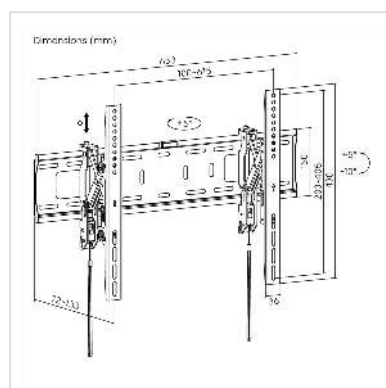

VALUE Support mural TV, distance murale de 47 mm, inclinable, <203,2cm/80", <75kg

Numéro d'article 17.99.1185
Constructeur VALUE
Référence constructeur 17.99.1185
EAN (pièce unique) 7630049634428

Support mural TV stable et inclinable avec une distance murale de seulement 47 mm - la capacité de charge est de 75 kg et le support supporte le format VESA 600x400 maximum.

- Pour écrans de 37" à 80" (max. VESA 600x400)
- Capacité de charge jusqu'à 75 kg
- Suspension inclinable
- Très petite distance au mur de 47mm
- Protection contre le desserrage involontaire des crochets de montage
- Niveau à bulle intégré

Caractéristiques techniques

Constructeur	VALUE
Groupe de produits	Bras pour écrans LCD
Types de produits	Support pour écran
Couleur	noir
Capacité de poids maximale	75 kg
Fixation	murale
Inclinable	oui

Réglable en hauteur	oui
Rotatif	oui
Distance au mur	72 mm
Nombre de moniteurs	1
Max. Diagonale de l'écran (cm)	203.2 cm
Max. Diagonale de l'écran (pouces)	80 pouces
Min. Diagonale de l'écran (cm)	93.98 cm
Min. Diagonale de l'écran (pouces)	37 pouces
VESA 200 x 200 mm	oui
VESA 300 x 200 mm	oui
VESA 300 x 300 mm	oui
VESA 400 x 200 mm	oui
VESA 400 x 300 mm	oui
VESA 400 x 400 mm	oui
VESA 600 x 200 mm	oui
VESA 600 x 300 mm	oui
VESA 600 x 400 mm	oui
Groupe de matériaux	métal
Particularités techniques	inclinable
Hauteur	430 mm
Largeur	653 mm
Profondeur	133 mm
Poids	3280 g
Hauteur du colis	70 mm
Largeur du colis	170 mm
Profondeur du colis	680 mm
Poids du paquet	4 kg