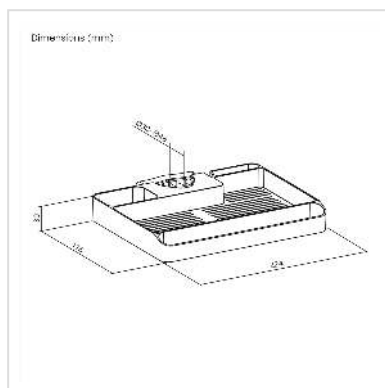

VALUE Étagère de rangement montée sur poteau, maxi 3 kg, 30-48 mm (1,2"-1,9")

Numéro d'article	17.99.1184
Constructeur	VALUE
Référence constructeur	17.99.1184
EAN (pièce unique)	7630049633148

Cette étagère de rangement VALUE pour montage sur barre est réglable en hauteur et constitue un accessoire utile pour les supports d'écran, les pieds TV et les chariots TV avec un diamètre de barre de 30-48mm (1,2" -1,9"). La gestion des câbles assure un aspect propre et ordonné.

- Conçue avec une pince universelle réglable, cette étagère de rangement peut être un accessoire pour les supports d'écran, les supports de télévision et les chariots de télévision avec un poteau d'un diamètre de 30 à 48 mm.
- Offre un rangement efficace
- Comprend en plus un emplacement pour ranger un téléphone et un autre pour divers ustensiles outils.
- La gestion des câbles permet de les organiser.
- Charge maximale: 3 kg

Caractéristiques techniques

Constructeur	VALUE
Groupe de produits	Bras pour écrans LCD
Types de produits	Bras pour écrans, montage sur bureau
Couleur	noir
Capacité de poids maximale	3 kg

Fixation	Montage sur poteau
Réglable en hauteur	oui
Rotatif	oui
Groupe de matériaux	ABS
Particularités techniques	Réglable en hauteur
Hauteur	30 mm
Largeur	224 mm
Profondeur	176 mm
Poids	220 g
Hauteur du colis	50 mm
Largeur du colis	180 mm
Profondeur du colis	260 mm
Poids du paquet	0.34 kg