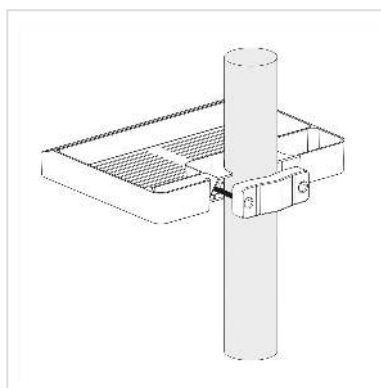

VALUE Étagère de rangement montée sur poteau, maxi 3 kg, 30-48 mm (1,2"-1,9")

Numéro d'article	17.99.1184
Constructeur	VALUE
Référence constructeur	17.99.1184
EAN (pièce unique)	7630049633148

Cette étagère de rangement VALUE pour montage sur barre est réglable en hauteur et constitue un accessoire utile pour les supports d'écran, les pieds TV et les chariots TV avec un diamètre de barre de 30-48mm (1,2" -1,9"). La gestion des câbles assure un aspect propre et ordonné.

- Conçue avec une pince universelle réglable, cette étagère de rangement peut être un accessoire pour les supports d'écran, les supports de télévision et les chariots de télévision avec un poteau d'un diamètre de 30 à 48 mm.
- Offre un rangement efficace
- Comprend en plus un emplacement pour ranger un téléphone et un autre pour divers ustensiles outils.
- La gestion des câbles permet de les organiser.
- Charge maximale: 3 kg

Caractéristiques techniques

Constructeur	VALUE
Groupe de produits	Bras pour écrans LCD
Types de produits	Bras pour écrans, montage sur bureau
Couleur	noir
Capacité de poids maximale	3 kg

Fixation	Montage sur poteau
Réglable en hauteur	oui
Rotatif	oui
Groupe de matériaux	ABS
Particularités techniques	Réglable en hauteur
Hauteur	30 mm
Largeur	224 mm
Profondeur	176 mm
Poids	220 g
Hauteur du colis	50 mm
Largeur du colis	180 mm
Profondeur du colis	260 mm
Poids du paquet	0.34 kg