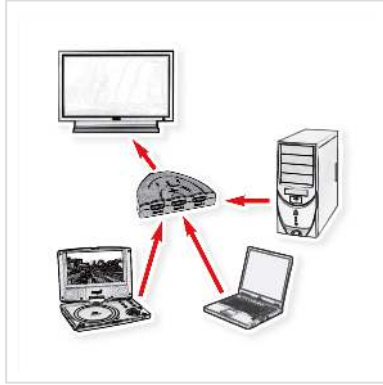

# VALUE Switch HDMI, 3 PCs - 1 écran

**Numéro d'article** 14.99.3567  
**Constructeur** VALUE  
**Référence constructeur** 14.99.3567  
**EAN (pièce unique)** 7630049633339

2160p

4K

- Reproduit le contenu de l'écran de 3 PCs sur un seul écran ou projecteur
- Exemple d'utilisation: les participants à une réunion doivent à tour de rôle rendre visible sur grand écran le contenu de leur portable. Grâce au sélecteur vidéo, il n'y a plus de perte de temps et plus besoin de faire des branchements et débranchements successifs nuisibles aux câbles et connecteurs
- La commutation entre les PCs s'effectue par interrupteur sur le sélecteur
- Installation aisée: pas de software, seuls les câbles sont à brancher
- Résolution: max. 3840 x 2160@60Hz
- Comprend: Switch HDMI

## Caractéristiques techniques

Constructeur	VALUE
Groupe de produits	Splitter et Sélecteur
Types de produits	Switch vidéo HDMI
Couleur	noir
Longueur	0.5 m
Interface	HDMI
Entrées	3

Sorties	1
Entrées Vidéo	4x HDMI A femelle
Sortie Vidéo	1x HDMI A femelle
Résolution maximale (nom.)	3840 x 2160
Particularités techniques	Commutation par bouton
Température de fonctionnement min.	0 °C
Température de fonctionnement max.	70 °C
Température de stockage min.	-10 °C
Température de stockage max.	80 °C
Poids	98 g
Hauteur du colis	20 mm
Largeur du colis	100 mm
Profondeur du colis	170 mm
Poids du paquet	0.2 kg