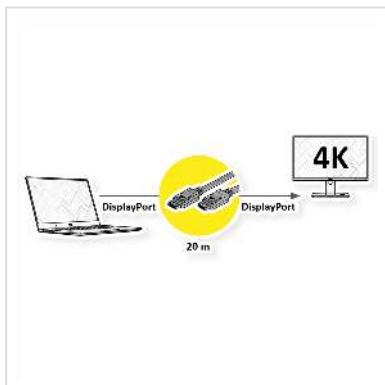

VALUE Câble DisplayPort, v1.2, actif, M/M, 20 m

Numéro d'article	14.99.3496
Constructeur	VALUE
Référence constructeur	14.99.3496
EAN (pièce unique)	7611990135851

4K

Avec notre câble DisplayPort bidirectionnel UHD (4096 x 2560 @60Hz) vous pouvez connecter vos appareils à une distance allant jusqu'à 20m entre eux. Le câble actif ne nécessite pas d'alimentation séparée !

- Longueur totale de la distance de l'appareil final (par ex. du portable/ordinateur portable au projecteur ou du PC au moniteur): 20 mètres
- Solution matérielle, aucun logiciel requis
- Un répéteur de signal est intégré dans les connecteurs.
- La conception pratique du connecteur empêche le câble de glisser hors de la prise DisplayPort.
- Bidirectionnel: le câble peut être utilisé indépendamment du sens de branchement.
- Conforme DP v1.2 (max. 4096 x 2560 @60Hz)

Caractéristiques techniques

Constructeur	VALUE
Groupe de produits	câbles audio et vidéo
Types de produits	Prolongation DisplayPort
Couleur	noir
Longueur	20 m

Qualité de transmission	DisplayPort v1.2
Résolution maximale	4096 x 2560 @60Hz (4K)
Type de connecteur face 1	DisplayPort
Genre du connecteur face 1	Mâle
Type de connecteur face 2	DisplayPort
Genre du connecteur face 2	Mâle
Poids	1579.78 g
Hauteur du colis	40 mm
Largeur du colis	210 mm
Profondeur du colis	200 mm
Poids du paquet	1.581 kg