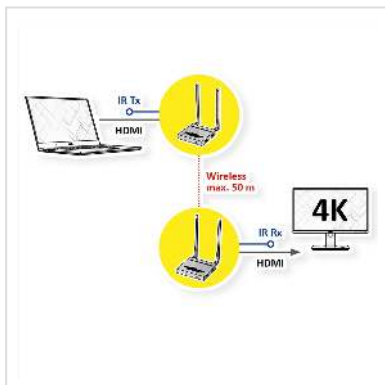

# VALUE Système Wireless HDMI A/V, 50 m

<b>Numéro d'article</b>	14.99.3416
<b>Constructeur</b>	VALUE
<b>Référence constructeur</b>	14.99.3416
<b>EAN (pièce unique)</b>	7630049631984

2160p

4K

**Le système audio/vidéo VALUE Wireless HDMI pratique transmet un signal HDMI sans fil d'une source vidéo telle qu'un lecteur DVD, un PC/ordinateur portable ou une console à un téléviseur, un projecteur ou un écran - en résolution de 3840x2160 @60Hz et jusqu'à 50m de portée !**

Les appareils sont connectés via HDMI. Les antennes permettent la transmission sans fil du signal HDMI entre l'émetteur et le récepteur sur une distance pouvant atteindre 50 mètres. Le signal HDMI est crypté pour une transmission sécurisée.

- Transmet un signal HDMI sans fil
- Antennes pour transmission audio/vidéo jusqu'à 50m de distance entre la source et l'afficheur
- Montage sous une table ou au mur, pour une flexibilité maximale
- Boîtier métallique robuste noir
- Résolution: Prise en charge de la 3840x2160 @60Hz
- Support 3D
- Compatible HDCP

## Caractéristiques techniques

Constructeur	VALUE
Groupe de produits	Prolongateur Video

Types de produits	Prolongateur HDMI
Couleur	noir
Longueur	50 m
Comprend	émetteur, récepteur, émetteur infrarouge, 2 adaptateurs secteurs, manuel
Interface	HDMI
Distance maximale	50 m
Entrées Vidéo	HDMI
Sortie Vidéo	HDMI
Résolution maximale	3840 x 2160 @60Hz (4K, UHD-1)
Alimentation	via adaptateur secteur
Puissance de l'alimentation	5VDC, 2A
Température de fonctionnement min.	-20 °C
Température de fonctionnement max.	60 °C
Hauteur	20.6 mm
Largeur	125 mm
Profondeur	115 mm
Poids	800 g
Hauteur du colis	80 mm
Largeur du colis	360 mm
Profondeur du colis	170 mm
Poids du paquet	1.3 kg