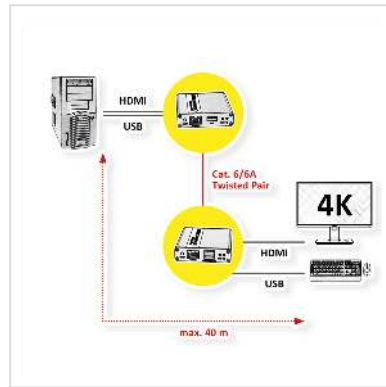

VALUE Prolongateur KVM via Cat.6/6A, HDMI4K30, max. 40m

Numéro d'article	14.99.3043
Constructeur	VALUE
Référence constructeur	14.99.3043
EAN (pièce unique)	7630049633438

Prolongation KVM via un câble cat.6/6A/7 jusqu'à 40 mètres de distance de la console distante (écran HDMI, clavier et souris USB) en HDMI 4K@30 Hz (jusqu'à 70 m en 1080p@60Hz). Idéal pour la publicité, les systèmes de surveillance, les conférences, mais aussi le divertissement à domicile, et bien plus encore.

- Une console KVM distante peut être connectée à un PC ou à un switch KVM.
- Supporte HDMI avec résolution HiRes jusqu'à 4K30
- Distance de transmission : jusqu'à 70 m pour 1080@60Hz, jusqu'à 40 m pour 4K@30Hz (en utilisant des câbles TP de cat.6 ou plus)
- Supporte HDR10
- Adapte automatiquement les paramètres aux différents câbles réseau pour obtenir le meilleur rendu possible
- Pas de latence
- Plug&Play

- Supporte PoC (Power over Cable) - le récepteur est alimenté par l'émetteur
- Connexions de l'émetteur (TX) : 1x HDMI, 1x RJ-45, 1x USB A
- Connexions du récepteur (RX) : 1x HDMI, 1x RJ-45, 2x USB A
- Dimensions émetteur/récepteur (respectivement) : 20 x 60 x 75 mm
- Poids émetteur/récepteur (chacun) : 123 g
- Contenu de la livraison : émetteur, récepteur, adaptateur secteur DC 5V 2A, câble USB A-A, manuel d'utilisation