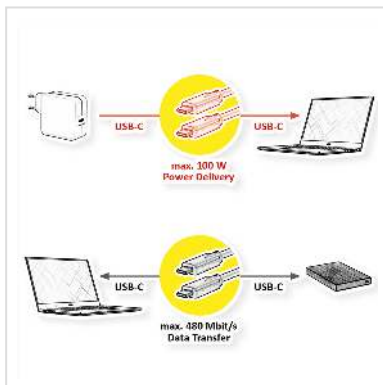

# VALUE Câble USB 2.0, C-C, M/M, 100W, noir, 1 m

<b>Numéro d'article</b>	11.99.8308
<b>Constructeur</b>	VALUE
<b>Référence constructeur</b>	11.99.8308
<b>EAN (pièce unique)</b>	7630049624931

- Câble USB 2.0 de haute qualité avec un blindage amélioré
- Avec le connecteur réversible de type C aux deux extrémités
- Contacts plaqués or pour une faible usure avec des cycles d'accouplement élevés
- Convient pour des taux de transfert de données allant jusqu'à 480 Mbit/s
- Prend en charge l'alimentation USB jusqu'à 20 V/5 A

## VALUE Câble USB 2.0 avec fiche type C - câble de charge et de connexion haute vitesse pour smartphone ou tablette

Les câbles VALUE se caractérisent par la qualité élevée des matériaux, la solidité de la fabrication et la précision des contacts des fiches. La gaine du câble, à la fois robuste et flexible, protège efficacement contre les dommages et la rupture du câble. Les bordures caoutchoutées des fiches USB servent de protection contre le pliage. Les fiches du câble sont parfaitement adaptées et s'insèrent fermement dans la prise de l'appareil à connecter. Les contacts plaqués or assurent également une meilleure transmission du signal.

### Caractéristiques techniques

Constructeur	VALUE
Groupe de produits	Câble
Types de produits	Câble USB 2.0
Couleur	noir

Longueur	1 m
Qualité de transmission	USB 2.0 Hi-Speed 480 Mbit/s
Raccordement	USB Type C (USB-C) Mâle / USB Type C (USB-C) Mâle
Type de connecteur face 1	USB Type C (USB-C)
Genre du connecteur face 1	Mâle
Type de connecteur face 2	USB Type C (USB-C)
Genre du connecteur face 2	Mâle
Débit de transfert des données maximum	480 Mbit/s
Domaine d'emploi	externe
Technologie de chargement supportée	Distribution d'électricité 3.0
Power (max.)	100 W
Blindage du câble	blindé
Vis à main	non
Poids	31.5 g
Hauteur du colis	20 mm
Largeur du colis	100 mm
Profondeur du colis	100 mm
Poids du paquet	0.075 kg