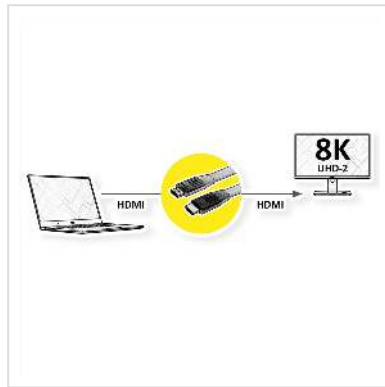

# VALUE Câble HDMI 8K (7680 x 4320) avec Ethernet, plat, M/M, noir, 3 m

Numéro d'article	11.99.5908
Constructeur	VALUE
Référence constructeur	11.99.5908
EAN (pièce unique)	7630049626942

**Câble HDMI de très grande qualité pour une transmission optimale des signaux numériques Ultra HD.**

**Pour des transmissions dignes du cinéma numérique jusqu'à 8K (7680 x 4320) à 60Hz.**

- Résolution UHD allant jusqu'à 7680 x 4320 pixels à 50/60Hz (4320p)
- 60 images par seconde
- Soutient le 3D et l'ultra HD
- Canal HDMI Ethernet de grosse section
- Canal audio (Audio Return Channel) pour la transmission des signaux au récepteur audio/vidéo
- Câble avec connecteurs HDMI mâles de chaque côté
- Contacts dorés pour une transmission de données sécurisée
- Boîtiers connecteurs dorés assurant un meilleur blindage
- Câble plat

## Caractéristiques techniques

Constructeur	VALUE
Groupe de produits	Câble

Types de produits	Câble HDMI Ultra HD avec Ethernet
Couleur	noir
Longueur	3 m
Qualité de transmission	HDMI Ultra High Speed (HDMI 2.1)
Résolution maximale	7680 x 4320 @60Hz (8K, UHD-2)
Type de connecteur face 1	HDMI Type A
Genre du connecteur face 1	Mâle
Type de connecteur face 2	HDMI Type A
Genre du connecteur face 2	Mâle
Couleur (câble)	noir
Câble ruban	oui
Domaine d'emploi	externe
Blindage du câble	Blindage double
Particularités techniques	HDMI 8K Ultra HD avec Ethernet
Poids	154.5 g
Hauteur du colis	40 mm
Largeur du colis	200 mm
Profondeur du colis	200 mm
Poids du paquet	0.64 kg