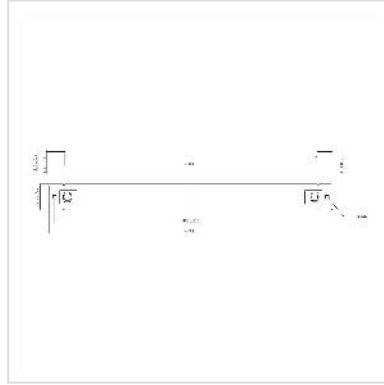

ROLINE Cache 19" Snap-in, 1UH, noir

Numéro d'article	26.30.0000
Constructeur	ROLINE
Référence constructeur	26.30.0000
EAN (pièce unique)	7630049618732

Tool-free

ROLINE 19" Plaque d'obturation peinte en RAL 9005 (noir) pour couvrir les UH inutiles - avec mécanisme d'encliquetage pour un montage facile et rapide sans écrous-cages ou autres accessoires.

- Convient à toutes les armoires de réseau ou de serveur 19".
- A utiliser dans des armoires de serveurs 19" pour dissimuler les espaces d'installation non nécessaires
- Facile à monter ou à démonter grâce à un mécanisme d'encliquetage (Snap-In)
- Ne nécessite pas d'outils ni de vis de fixation des écrous à cage
- Matériel: Acier

Caractéristiques techniques

Constructeur	ROLINE
Groupe de produits	Accessoires 19"/10"
Types de produits	Cache
Couleur	noir
Comprend	Cache
Couleur RAL	RAL 9005 Noir foncé

Poids	207.7 g
-------	---------

Hauteur du colis	10 mm
------------------	-------

Largeur du colis	50 mm
------------------	-------

Profondeur du colis	490 mm
---------------------	--------

Poids du paquet	0.21 kg
-----------------	---------