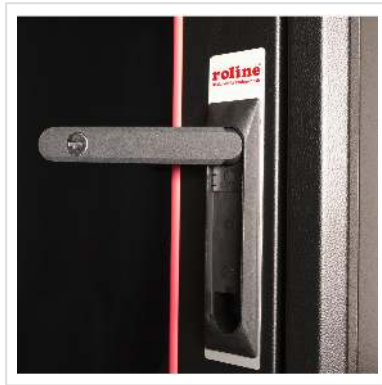

ROLINE 19" Baie réseau Basic 32U, 600x600 LxP

Porte verre noir

Numéro d'article	26.21.0206
Constructeur	ROLINE
Référence constructeur	26.21.0206
EAN (pièce unique)	7630049602090

ROLINE 19" Baie réseau Basic 32U 600x600 Porte en verre, noire

Les armoires réseau de la série ROLINE Basic ont été conçues pour permettre une extension simple et particulièrement rentable du réseau. Grâce à des entrées de câbles placées de manière stratégique, une installation sans effort est garantie en fonction de l'application. L'entrée de câbles se trouve dans le châssis inférieur, protégée par une plaque de recouvrement vissée et positionnée dans la zone centrale arrière. Pour les armoires d'une largeur supérieure à 800 mm, des entrées de câbles supplémentaires avec un couvercle en plastique sont ajoutées à gauche et à droite. Celles-ci sont également intégrées dans le toit (une fois pour une armoire de 600 mm de largeur, trois fois pour une armoire de 800 mm de largeur). Pour l'installation d'un module de ventilation, le châssis du toit est également pourvu d'une zone découpée. L'intérieur est équipé de deux paires de profilés galvanisés 19", lisibles dans les deux sens et réglables en profondeur. Ils sont en outre reliés à des traverses de profondeur supplémentaires dans l'armoire. Chaque armoire est constituée d'une construction robuste en acier, avec une épaisseur de matériau pouvant atteindre 1,5 mm de tôle d'acier.

La peinture est réalisée au moyen d'un revêtement par poudre électrostatique dans les couleurs standard gris (RAL 7035) et noir (RAL 9005). Des parois latérales et arrière amovibles ainsi qu'une porte frontale verrouillable et amovible améliorent l'accessibilité. Il est possible de changer la charnière de la porte. De plus, grâce à leur construction démontable, les armoires peuvent être entièrement démontées en cas de besoin.