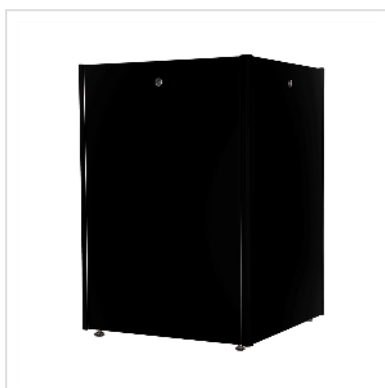

ROLINE 19" Baie réseau Basic 22U, 800x800 LxP

Porte verre noir

Numéro d'article	26.21.0202
Constructeur	ROLINE
Référence constructeur	26.21.0202
EAN (pièce unique)	7630049602052

ROLINE 19" Baie réseau Basic 22U 800x800 Porte en verre, noire

Les armoires réseau de la série ROLINE Basic ont été conçues pour permettre une extension simple et particulièrement rentable du réseau. Grâce à des entrées de câbles placées de manière stratégique, une installation sans effort est garantie en fonction de l'application. L'entrée de câbles se trouve dans le châssis inférieur, protégée par une plaque de recouvrement vissée et positionnée dans la zone centrale arrière. Pour les armoires d'une largeur supérieure à 800 mm, des entrées de câbles supplémentaires avec un couvercle en plastique sont ajoutées à gauche et à droite. Celles-ci sont également intégrées dans le toit (une fois pour une armoire de 600 mm de largeur, trois fois pour une armoire de 800 mm de largeur). Pour l'installation d'un module de ventilation, le châssis du toit est également pourvu d'une zone découpée. L'intérieur est équipé de deux paires de profilés galvanisés 19", lisibles dans les deux sens et réglables en profondeur. Ils sont en outre reliés à des traverses de profondeur supplémentaires dans l'armoire. Chaque armoire est constituée d'une construction robuste en acier, avec une épaisseur de matériau pouvant atteindre 1,5 mm de tôle d'acier.

La peinture est réalisée au moyen d'un revêtement par poudre électrostatique dans les couleurs standard gris (RAL 7035) et noir (RAL 9005). Des parois latérales et arrière amovibles ainsi qu'une porte frontale verrouillable et amovible améliorent l'accessibilité. Il est possible de changer la charnière de la porte. De plus, grâce à leur construction démontable, les armoires peuvent être entièrement démontées en cas de besoin.