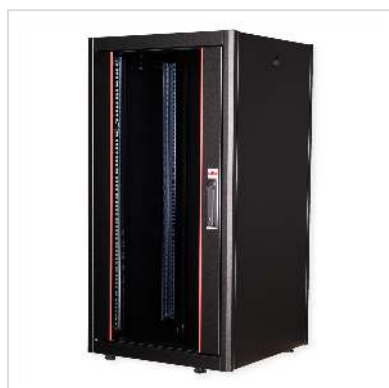

# ROLINE 19" Baie réseau Basic 22U, 600x600 LxP

## Porte verre noir

<b>Numéro d'article</b>	26.21.0200
<b>Constructeur</b>	ROLINE
<b>Référence constructeur</b>	26.21.0200
<b>EAN (pièce unique)</b>	7630049602038

### ROLINE 19" Baie réseau Basic 22U 600x600 Porte en verre, noire

Les armoires réseau de la série ROLINE Basic ont été conçues pour permettre une extension simple et particulièrement rentable du réseau. Grâce à des entrées de câbles placées de manière stratégique, une installation sans effort est garantie en fonction de l'application. L'entrée de câbles se trouve dans le châssis inférieur, protégée par une plaque de recouvrement vissée et positionnée dans la zone centrale arrière. Pour les armoires d'une largeur supérieure à 800 mm, des entrées de câbles supplémentaires avec un couvercle en plastique sont ajoutées à gauche et à droite. Celles-ci sont également intégrées dans le toit (une fois pour une armoire de 600 mm de largeur, trois fois pour une armoire de 800 mm de largeur). Pour l'installation d'un module de ventilation, le châssis du toit est également pourvu d'une zone découpée. L'intérieur est équipé de deux paires de profilés galvanisés 19", lisibles dans les deux sens et réglables en profondeur. Ils sont en outre reliés à des traverses de profondeur supplémentaires dans l'armoire. Chaque armoire est constituée d'une construction robuste en acier, avec une épaisseur de matériau pouvant atteindre 1,5 mm de tôle d'acier.

La peinture est réalisée au moyen d'un revêtement par poudre électrostatique dans les couleurs standard gris (RAL 7035) et noir (RAL 9005). Des parois latérales et arrière amovibles ainsi qu'une porte frontale verrouillable et amovible améliorent l'accessibilité. Il est possible de changer la charnière de la porte. De plus, grâce à leur construction démontable, les armoires peuvent être entièrement démontées en cas de besoin.