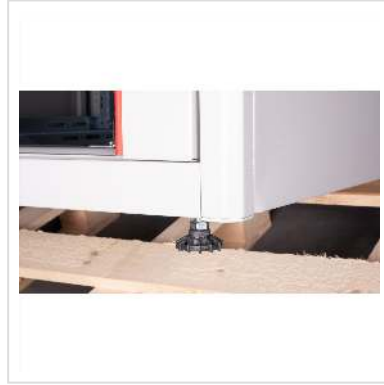

ROLINE 19" Pieds vérins, 4 pièces

Numéro d'article	26.21.0078
Constructeur	ROLINE
Référence constructeur	26.21.0078
EAN (pièce unique)	7630049600799

ROLINE 19" Pieds vérins, lot de 4 pieds

Les pieds de nivellement ROLINE sont livrés par set de 4 pièces et sont immédiatement prêts à l'emploi, matériel de montage inclus. Avec une capacité de charge de 250 kg par unité, ils offrent une grande stabilité à vos armoires 19 ». Ils conviennent à toutes les armoires des séries ROLINE Pro et ROLINE Basic, ainsi qu'aux boîtiers muraux standard de la série ROLINE Pro.

Caractéristiques techniques

Constructeur	ROLINE
Groupe de produits	Technique 10" / 19"
Types de produits	Accessoires 19"
Comprend	4x pieds de nivellement, 4x écrous
Groupe de matériaux	Acier
Hauteur	60 mm
Largeur	40 mm
Profondeur	40 mm
Poids	2420 g
Hauteur du colis	80 mm
Largeur du colis	120 mm