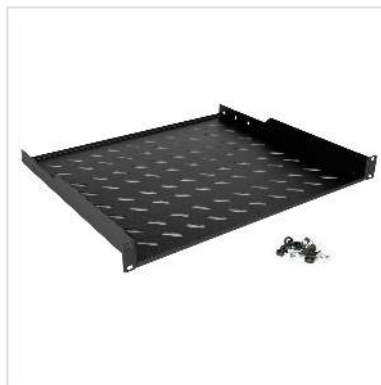

ROLINE Etagère 19" 1U 400P, 15kg de charge noir

Numéro d'article	26.21.0020
Constructeur	ROLINE
Référence constructeur	26.21.0020
EAN (pièce unique)	7630049600218

ROLINE Etagère 19 pouces 1U 400P 15kg de charge noir

Les étagères peuvent être intégrées sans problème aux rails profilés 19" avant de votre armoire réseau ou serveur 19". Grâce à la tôle perforée stable et à la capacité de charge élevée, elles offrent une surface de rangement idéale pour les composants qui ne peuvent normalement pas être montés dans une armoire 19".

Caractéristiques techniques

Constructeur	ROLINE
Groupe de produits	Technique 10" / 19"
Types de produits	Etagère 19"
Couleur	noir
Comprend	Etagère, set d'installation (vis, écrous-cages, rondelles)
Unité de hauteur	1 U
Groupe de matériaux	Acier
Capacité de poids maximale	15 kg
Couleur RAL	RAL 9005 Noir foncé
Hauteur	44 mm
Largeur	482 mm

Profondeur	399 mm
Poids	2100 g
Hauteur du colis	50 mm
Largeur du colis	500 mm
Profondeur du colis	410 mm
Poids du paquet	2.35 kg