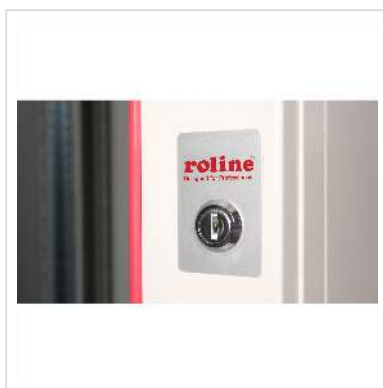

## ROLINE 19" Boîtier mural Pro 20U 600x600 gris, pivotant en 2 parties

Les armoires murales de la série ROLINE Pro ont été spécialement conçues pour un câblage réseau flexible.

Chaque armoire dispose d'une entrée de câble coulissante dans le toit avec un joint en caoutchouc mousse. Le panneau arrière et le panneau inférieur sont équipés d'entrées de câbles découpées et de caches en plastique. Le châssis du toit comporte une zone découpée pour accueillir un module de ventilation. L'intérieur est équipé de deux paires de profilés galvanisés avec des unités de hauteur de 483 mm (19"), qui sont en outre réglables en profondeur. Les robustes structures en acier des armoires sont composées d'une tôle d'acier d'une épaisseur allant jusqu'à 1,5 mm et sont disponibles en gris (RAL 7035) ou en noir (RAL 9005) avec revêtement par poudre. Les parois latérales et la porte avant sont verrouillables et amovibles de manière modulaire, ce qui améliore l'accessibilité. Le montage mural s'effectue en deux étapes simples : Tout d'abord, la paroi arrière est vissée au mur, puis reliée au boîtier. Des pieds de mise à niveau ou des roulettes peuvent être utilisés en option pour utiliser les armoires de manière autonome.