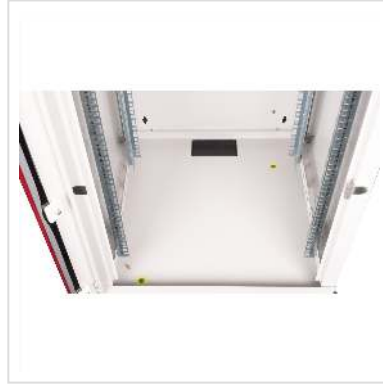

## ROLINE 19" Boîtier mural Pro 16U 600x600 gris

Les armoires murales de la série ROLINE Pro ont été spécialement conçues pour un câblage réseau flexible.

Chaque armoire dispose d'une entrée de câble coulissante dans le toit avec un joint en caoutchouc mousse. Le panneau arrière et le panneau inférieur sont équipés d'entrées de câbles découpées et de caches en plastique. Le châssis du toit comporte une zone découpée pour accueillir un module de ventilation. L'intérieur est équipé de deux paires de profilés galvanisés avec des unités de hauteur de 483 mm (19"), qui sont en outre réglables en profondeur. Les robustes structures en acier des armoires sont composées d'une tôle d'acier d'une épaisseur allant jusqu'à 1,5 mm et sont disponibles en gris (RAL 7035) ou en noir (RAL 9005) avec revêtement par poudre. Les parois latérales et la porte avant sont verrouillables et amovibles de manière modulaire, ce qui améliore l'accessibilité. Le montage mural s'effectue en deux étapes simples : Tout d'abord, la paroi arrière est vissée au mur, puis reliée au boîtier. Des pieds de mise à niveau ou des roulettes peuvent être utilisés en option pour utiliser les armoires de manière stationnaire.