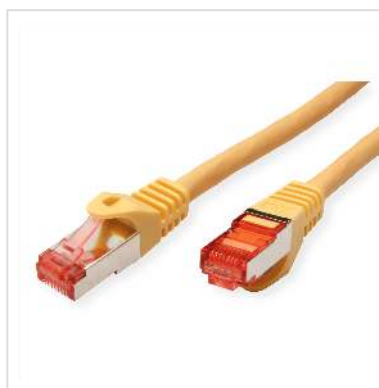

# Cordon ROLINE S/FTP(PiMF) Cat.6, LSOH, Component Level, jaune, 0,3 m

Numéro d'article	21.15.2953
Constructeur	ROLINE
Référence constructeur	21.15.2953
EAN (pièce unique)	7611990135066

**roline**  
Designed for Professionals

**Cat.6**  
Class E

**S/FTP**

**LSOH**

**COMPONENT**  
Level Tested

**Ces cordons de brassage ou câbles de raccordement offrent une qualité Cat.6-Component-Level, c'est-à-dire qu'ils ont répondu à la norme exigeante de la catégorie 6.**

- Cordon Twisted Pair doublement blindé de grande qualité équipé de connecteurs RJ-45 blindés
- Contacts dorés de grande valeur
- Résistant grâce à une protection anti-pliage
- Assignation des pins: 1:1 selon EIA/TIA 568, 8 fils
- Structure: 8 fils, blindage par paire par feuille d'aluminium, blindage total par tresse en cuivre étamé
- Impédance: 100 Ohm

## Caractéristiques techniques

Constructeur	ROLINE
Groupe de produits	Câble Twisted Pair
Types de produits	Câble S/FTP

Couleur	jaune
Longueur	0.3 m
Type de protection	SFTP
Qualité de transmission	Cat6 / Class E
Certifié Component-Level	oui
Impédance	100 Ohm
Nombre de fils	8
Type de fils	Tresse
Croisé	non
Protection du levier d'arrêt	oui
Douille de protection contre le ployage	injecté
Couleur (douille)	jaune
Câble LSOH	oui
Type de connecteur face 1	RJ-45
Genre du connecteur face 1	Mâle
Type de connecteur face 2	RJ-45
Genre du connecteur face 2	Mâle
Connecteur type RJ45	Standard
Poids	20.7 g
Hauteur du colis	20 mm
Largeur du colis	140 mm
Profondeur du colis	150 mm
Poids du paquet	0.042 kg