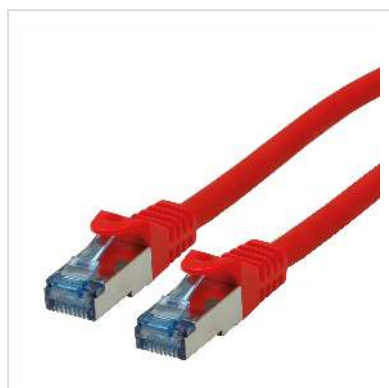

Cordon ROLINE S/FTP(PiMF) Cat.6A / 10 Gigabit, LSOH, Component Level, rouge, 15 m

Numéro d'article	21.15.2818
Constructeur	ROLINE
Référence constructeur	21.15.2818
EAN (pièce unique)	7611990154029

roline
Designed for Professionals

Cat.6A
Class EA

S/FTP

LSOH

COMPONENT
Level Tested

Ces cordons de brassage ou câbles de raccordement spécialement conçus pour un câblage structuré dans les bâtiments offrent une qualité Cat.6a-Component-Level, c'est-à-dire qu'ils ont répondu à la norme exigeante de la catégorie 6a.

- Cordon Twisted Pair doublement blindé de grande qualité ROLINE équipé de connecteurs RJ-45 blindés
- Contacts dorés de grande valeur
- Résistant grâce à une protection anti-plier moulée
- Assignation des pins: 1:1 selon EIA/TIA 568, 8 fils
- Structure: 8 fils, blindage par paire par feuille d'aluminium, blindage total par tresse en cuivre étamé
- Impédance: 100 Ohm

Anti-halogène, résistant à la flamme, dégageant peu de fumée.

Caractéristiques techniques

Constructeur	ROLINE
Groupe de produits	Câble Twisted Pair
Types de produits	Câble S/FTP

Couleur	rouge
Longueur	15 m
Type de protection	SFTP
Qualité de transmission	Cat6A / Class EA
Certifié Component-Level	oui
Nombre de fils	8
Type de fils	Tresse
Croisé	non
Protection du levier d'arrêt	oui
Douille de protection contre le ployage	injecté
Couleur (douille)	rouge
Câble LSOH	oui
Type de connecteur face 1	RJ-45
Genre du connecteur face 1	Mâle
Type de connecteur face 2	RJ-45
Genre du connecteur face 2	Mâle
Connecteur type RJ45	Standard
Poids	530.4 g
Hauteur du colis	70 mm
Largeur du colis	180 mm
Profondeur du colis	180 mm
Poids du paquet	0.58 kg