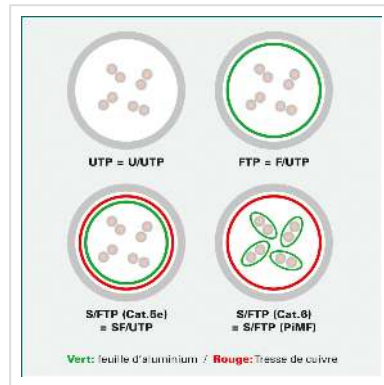

# Cordon ROLINE Cat.6 (Classe E) S/FTP (PiMF), vert, 5 m

<b>Numéro d'article</b>	21.15.1363
<b>Constructeur</b>	ROLINE
<b>Référence constructeur</b>	21.15.1363
<b>EAN (pièce unique)</b>	7611990156030

- Cordon confectionné doublement blindé (PiMF)
- Connecteurs blindés RJ45 de qualité
- Assignation des connecteurs 1:1 selon la norme EIA / TIA 568
- Structure : tresse de 8 fils, blindage par paire par feuille d'aluminium. Blindage total par tresse en cuivre étamé
- Contacts dorés

Nous conseillons pour la réalisation d'un câblage structuré l'utilisation des éléments suivants: Câble solide S/FTP cat.6/classe E (Réf. 21.15.0890) de ROLINE, boîtiers de raccordement / embases cat.6/classe E (Réf. 25.16.8392 / 25.16.8492) de ROLINE, panneau de brassage gris / noir 19" cat.6/classe E (Réf. 26.11.0351 / 26.11.0361) de ROLINE ainsi que les cordons S/FTP avec connecteurs RJ45 (Réf. 21.15.0835) de ROLINE. Ce câblage a été testé et certifié conforme à la classe E pour une longueur de 100 m par un laboratoire GHMT AG (rapport de test N° z2364b-10-D ou z2365b-10-D).

## Caractéristiques techniques

Constructeur	ROLINE
Groupe de produits	Câble Twisted Pair
Types de produits	Câble S/FTP

Couleur	vert
Longueur	5 m
Type de protection	SFTP
Qualité de transmission	Cat6 / Class E
Impédance	100 Ohm
Nombre de fils	8
Type de fils	Tresse
Croisé	non
Protection du levier d'arrêt	non
Douille de protection contre le ployage	injecté
Couleur (douille)	vert
Câble LSOH	non
Type de connecteur face 1	RJ-45
Genre du connecteur face 1	Mâle
Type de connecteur face 2	RJ-45
Genre du connecteur face 2	Mâle
Connecteur type RJ45	Standard
Poids	196.7 g
Hauteur du colis	30 mm
Largeur du colis	180 mm
Profondeur du colis	200 mm
Poids du paquet	0.1 kg