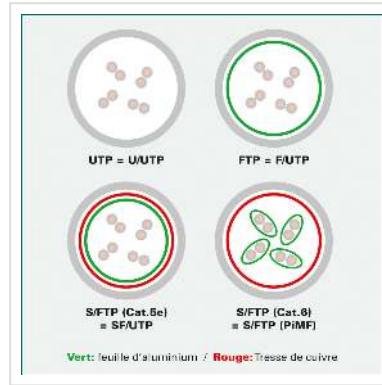

ROLINE Cordon outdoor Cat.6A (Classe EA) S/FTP (PiMF) tresse LSOH, noir, 3 m

Numéro d'article	21.15.0753
Constructeur	ROLINE
Référence constructeur	21.15.0753
EAN (pièce unique)	7630049627482

roline
Designed for Professionals

Cat.6A
Class EA

S/FTP

LSOH

Câble confectionné à double blindage (PiMF) à paires torsadées de catégorie 6A avec connecteurs RJ-45 blindés des deux côtés. Pour l'utilisation en extérieur, par exemple pour le raccordement d'une caméra IP.

- Avec connecteurs RJ-45 blindés des deux côtés
- Pour l'utilisation dans des réseaux Gigabit Ethernet, spécialement pour la connexion de composants situés à l'extérieur (par ex. caméras IP)
- Résistant aux UV
- Résistant à l'usure grâce à la protection anti-plier injectée
- Assignation des contacts : 1:1 selon EIA/TIA568, 8 conducteurs
- Structure : 8 conducteurs fils tresse. Blindage par paires : film polyester recouvert d'aluminium. Blindage total : tresse de cuivre
- Contacts dorés de haute qualité

Version anti-halogène, résistant au feu, sans fumée

Caractéristiques techniques

Constructeur	ROLINE
Groupe de produits	Câble Twisted Pair

Types de produits	Câble S/FTP
-------------------	-------------

Couleur	noir
---------	------