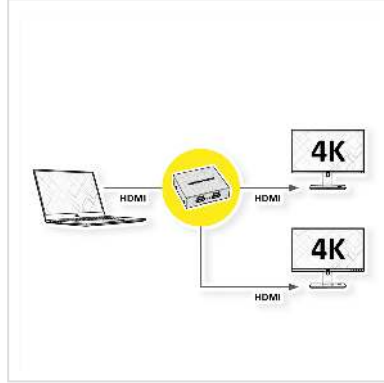

ROLINE Distributeur HDMI, double

Numéro d'article 14.01.3559
Constructeur ROLINE
Référence constructeur 14.01.3559

roline
Designed for Professionals

2160p

4K

3D
capable

- Idéal pour les présentations et pour l'enseignement
- La même image est disponible sur 2 écrans HDMI simultanément
- Résolution maximale: 4096 x 2160 @30Hz
- Excellente qualité d'image
- Compatible HDCP 1.3

Caractéristiques techniques

Constructeur	ROLINE
Groupe de produits	Splitter et Sélecteur
Types de produits	Splitter HDMI vidéo
Couleur	noir
Comprend	Splitter, mode d'emploi
Interface	HDMI
Entrées	1
Sorties	2
Entrées Vidéo	1 x HDMI F
Sortie Vidéo	2 x HDMI F

Résolution maximale (nom.)	3840 x 2160, 1080P
-------------------------------	--------------------

Hauteur	20 mm
---------	-------

Largeur	70 mm
---------	-------

Profondeur	61 mm
------------	-------

Poids	108 g
-------	-------