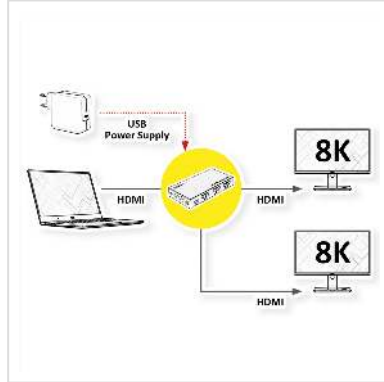

ROLINE Distributeur HDMI, 8K, 2 ports

Numéro d'article 14.01.3558
Constructeur ROLINE
Référence constructeur 14.01.3558
EAN (pièce unique) 7630049633315

roline
Designed for Professionals

4320p
UHD-2

8K

Splitter HDMI pour le raccordement de deux appareils compatibles HDMI (écran, projecteur, etc.) avec une résolution de 8K (à 60 Hz) à une source HDMI.

- Pour l'utilisation lors de présentations ou à des fins de formation
- Résolution maximale : 7680 x 4320 @60Hz
- Supporte le format vidéo 3D
- Excellente qualité d'image
- Supporte HDCP 2.3, rétrocompatible avec HDCP 2.2 et HDCP 1.4
- Alimentation électrique via un câble USB (type A - C) (inclus)
- Audio non compressé comme LPCM
- Audio compressé comme DTS, Dolby Digital (y compris DTS-HD Master Audio™ et Dolby TrueHD)
- High Dynamic Range (HDR) Pass-Through vidéo comme HDR10/HDR10+/Dolby vision etc

Caractéristiques techniques

Constructeur	ROLINE
Groupe de produits	Splitter et Sélecteur
Types de produits	Splitter HDMI vidéo
Couleur	noir

Comprend	Splitter, câble USB (type A - C)
Interface	HDMI
Entrées	1
Sorties	2
Entrées Vidéo	1 x HDMI F
Sortie Vidéo	4 x HDMI F
Résolution maximale	7680 x 4320 @60Hz (8K, UHD-2)
Température de fonctionnement min.	0 °C
Température de fonctionnement max.	70 °C
Hauteur	14 mm
Largeur	90 mm
Profondeur	44 mm
Poids	87 g
Hauteur du colis	20 mm
Largeur du colis	90 mm
Profondeur du colis	130 mm
Poids du paquet	0.1 kg