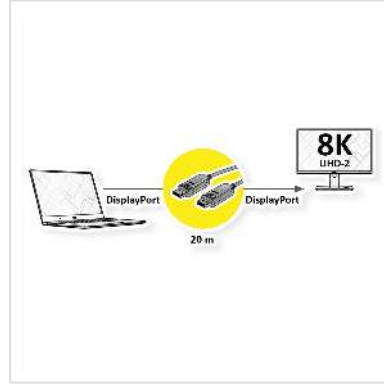

# ROLINE Câble DisplayPort v2.1 (AOC), M/M, 20 m

<b>Numéro d'article</b>	14.01.3502
<b>Constructeur</b>	ROLINE
<b>Référence constructeur</b>	14.01.3502
<b>EAN (pièce unique)</b>	7630049634718

**roline**  
Designed for Professionals

**Avec notre câble fibre optique DisplayPort compatible UHD, vous avez la possibilité de connecter jusqu' à 15m entre vos appareils. Le câble actif (AOC) ne nécessite pas d'alimentation séparée et est particulièrement adapté au montage dans le conduit de câble en raison de son faible diamètre.**

- Supporte des résolutions jusqu'à 7680x4320 @60Hz
- Solution matérielle, aucun logiciel nécessaire
- Des émetteurs-récepteurs à fibres optiques et des répéteurs de signaux sont intégrés dans les connecteurs
- Pas d'alimentation externe nécessaire ; dans le câble se trouve une ligne de cuivre pour l'alimentation électrique
- Dimensions réduites des connecteurs et du câble ; grâce aux fibres optiques, le câble a un diamètre plus petit que les câbles comparables en cuivre pur
- Le design pratique du connecteur empêche le câble de glisser hors de la prise DisplayPort
- Conforme DP v2.1 (max. 10240 x 4320 @60Hz)

## Caractéristiques techniques

Constructeur	ROLINE
Groupe de produits	câbles audio et vidéo
Types de produits	Prolongation DisplayPort
Couleur	noir
Longueur	20 m

Qualité de transmission	DisplayPort v2.1
Résolution maximale	10240 x 4320 @60Hz (10K)
Type de connecteur face 1	DisplayPort
Genre du connecteur face 1	Mâle
Type de connecteur face 2	DisplayPort
Genre du connecteur face 2	Mâle
Hauteur du colis	0 mm
Largeur du colis	0 mm
Profondeur du colis	0 mm
Poids du paquet	0 kg