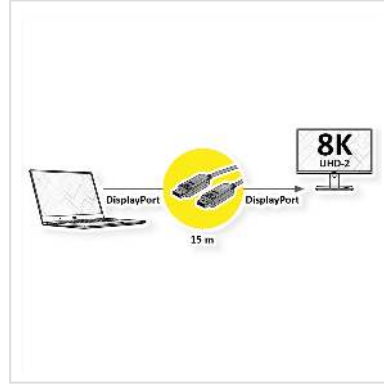

ROLINE Câble DisplayPort v2.1 (AOC), M/M, 15 m

Numéro d'article	14.01.3501
Constructeur	ROLINE
Référence constructeur	14.01.3501
EAN (pièce unique)	7630049634701

roline
Designed for Professionals

Avec notre câble fibre optique DisplayPort compatible UHD, vous avez la possibilité de connecter jusqu' à 15m entre vos appareils. Le câble actif (AOC) ne nécessite pas d'alimentation séparée et est particulièrement adapté au montage dans le conduit de câble en raison de son faible diamètre.

- Supporte des résolutions jusqu'à 7680x4320 @60Hz
- Solution matérielle, aucun logiciel nécessaire
- Des émetteurs-récepteurs à fibres optiques et des répéteurs de signaux sont intégrés dans les connecteurs
- Pas d'alimentation externe nécessaire ; dans le câble se trouve une ligne de cuivre pour l'alimentation électrique
- Dimensions réduites des connecteurs et du câble ; grâce aux fibres optiques, le câble a un diamètre plus petit que les câbles comparables en cuivre pur
- Le design pratique du connecteur empêche le câble de glisser hors de la prise DisplayPort
- Conforme DP v2.1 (max. 10240 x 4320 @60Hz)

Caractéristiques techniques

Constructeur	ROLINE
Groupe de produits	câbles audio et vidéo
Types de produits	Prolongation DisplayPort
Couleur	noir
Longueur	15 m

Qualité de transmission	DisplayPort v2.1
Résolution maximale	10240 x 4320 @60Hz (10K)
Type de connecteur face 1	DisplayPort
Genre du connecteur face 1	Mâle
Type de connecteur face 2	DisplayPort
Genre du connecteur face 2	Mâle
Hauteur du colis	60 mm
Largeur du colis	200 mm
Profondeur du colis	240 mm
Poids du paquet	0.3 kg