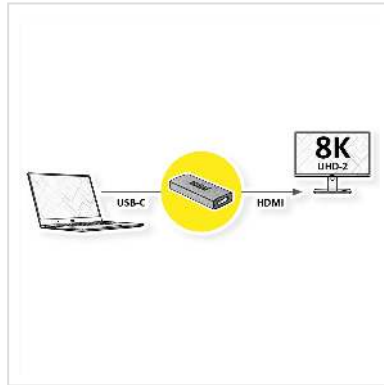

ROLINE GOLD Adaptateur Type C - HDMI, F/F, 8K

Numéro d'article	14.01.3477
Constructeur	ROLINE
Référence constructeur	14.01.3477
EAN (pièce unique)	7630049632141

roline
Designed for Professionals

Connectez un téléviseur, un moniteur ou un projecteur via HDMI à votre MacBook, Ultrabook, notebook/ordinateur portable, PC ou appareil mobile avec connexion USB Type C - à des résolutions jusqu'à 7680x4320 @60Hz !

- USB 3.1 / USB 3.2 Gen 2 Type C vers adaptateur de HDMI
- Pour dupliquer ou étendre votre écran vers un téléviseur, un moniteur ou un beamer/projecteur
- Résolution maximale: 7680x4320 @60Hz
- Adaptateur enfichable avec facteur de forme minimal et boîtier en aluminium massif
- Aucune alimentation électrique supplémentaire n'est nécessaire
- Connexions: Prise HDMI et USB type C

Remarque: Prise en charge du "mode alternatif (DP Alt Mode)" requise

Caractéristiques techniques

Constructeur	ROLINE
Groupe de produits	Adaptateur, Termineur, Convertisseur
Types de produits	Adaptateur USB-HDMI
Couleur	noir / or
Comprend	adaptateur enfichable
Résolution maximale	7680 x 4320 @60Hz (8K, UHD-2)

Raccordement face 1 (PC)	Type C femelle
Raccordement face 2 (Périphérie)	HDMI femelle
Type de connecteur face 1	USB Type C (USB-C)
Genre du connecteur face 1	Femelle
Type de connecteur face 2	HDMI Type A
Genre du connecteur face 2	Femelle
Domaine d'emploi	externe
Température de fonctionnement min.	0 °C
Température de fonctionnement max.	60 °C
Température de stockage min.	-10 °C
Température de stockage max.	85 °C
Hauteur	11 mm
Largeur	23 mm
Profondeur	61 mm
Poids	20 g
Hauteur du colis	10 mm
Largeur du colis	60 mm
Profondeur du colis	30 mm
Poids du paquet	0.004 kg