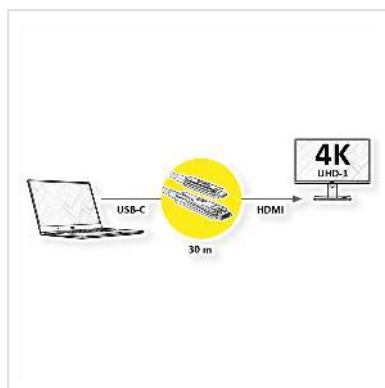

ROLINE Câble adaptateur type C - HDMI (AOC), 4K60, M/M, 30 m

Numéro d'article	14.01.3474
Constructeur	ROLINE
Référence constructeur	14.01.3474
EAN (pièce unique)	7630049619326

roline
Designed for Professionals

Ce câble adaptateur vous permet de mettre en mode miroir ou extension l'affichage de votre appareil avec une connexion USB Type-C vers un moniteur ou un projecteur compatible HDMI - avec une résolution maximale de 3840x2160 @60Hz !

Remarque: Prise en charge du "mode alternatif (DP Alt Mode)" requise

Caractéristiques techniques

Constructeur	ROLINE
Groupe de produits	Adaptateur, Termineur, Convertisseur
Types de produits	Adaptateur USB-HDMI
Couleur	noir
Longueur	30 m
Résolution maximale	3840 x 2160 @60Hz (4K, UHD-1)
Raccordement face 1 (PC)	Type C mâle

Raccordement face 2 (Périphérie)	HDMI mâle
Type de connecteur face 1	USB Type C (USB-C)
Genre du connecteur face 1	Mâle
Type de connecteur face 2	HDMI Type A
Genre du connecteur face 2	Mâle
Domaine d'emploi	externe
Poids	1027.9 g
Hauteur du colis	80 mm
Largeur du colis	140 mm
Profondeur du colis	140 mm
Poids du paquet	0.8 kg