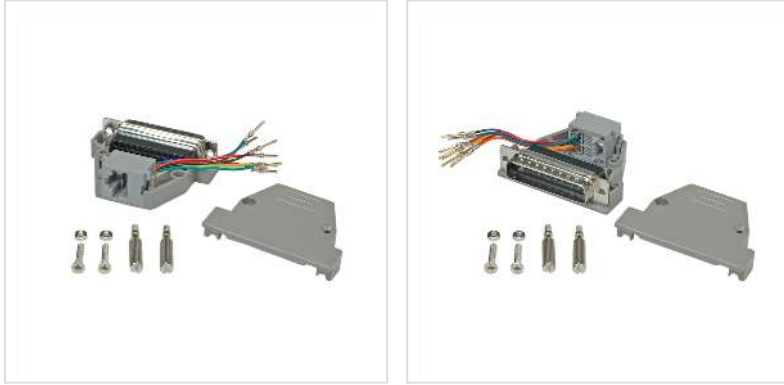

ROLINE DB25 mâle-RJ45 femelle 8P / 8C 8 fils

Numéro d'article	12.03.8025
Constructeur	ROLINE
Référence constructeur	12.03.8025
EAN (pièce unique)	7611990110889

- Montage simplifié des câbles série grâce à la modularité des connecteurs RJ45
- On utilise deux adaptateurs, un de chaque côté, qui sont reliés par un câble tél. standard de 4, 6 ou 8 fils

Caractéristiques techniques

Constructeur	ROLINE
Groupe de produits	Adaptateur, Termineur, Convertisseur
Types de produits	Adaptateur RS232 - RJ45
Couleur	gris
Raccordement face 1 (PC)	DB 25 mâle
Raccordement face 2 (Périphérie)	RJ45 femelle
Type de connecteur face 1	D-Sub 25 pôles (DB-25)
Genre du connecteur face 1	Mâle
Type de connecteur face 2	RJ-45 (8P8C)
Genre du connecteur face 2	Femelle

Domaine d'emploi	externe
Dimensions (HxLxP)	15 x 40 x 45 mm
Hauteur	15 mm
Largeur	40 mm
Profondeur	45 mm
Poids	30.4 g
Hauteur du colis	30 mm
Largeur du colis	70 mm
Profondeur du colis	130 mm
Poids du paquet	0.041 kg