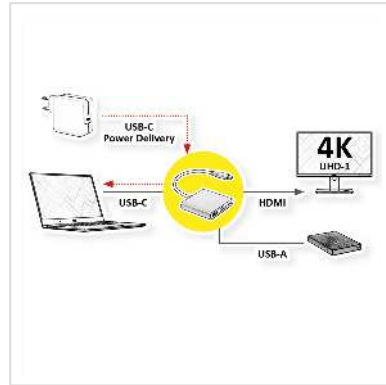

ROLINE Adaptateur USB Type C - HDMI , USB 3.2 Gen 1 A + Type C (Power Delivery)

Numéro d'article	12.03.3199
Constructeur	ROLINE
Référence constructeur	12.03.3199
EAN (pièce unique)	7630049634381

Connectez votre Macbook, ultrabook, notebook/ ou PC avec interface USB type C à un écran HDMI ou un projecteur - avec une résolution maximale de jusqu'à 3840x2160 @60Hz ! Rechargez simultanément votre appareil via PD (Power Delivery) et connectez un périphérique supplémentaire ou un autre appareil comme un SSD au port USB type A supplémentaire.

- Adaptateur de câble USB 3.1 / USB 3.2 Gen 2 type C vers HDMI pour MacBook, ultrabook, notebook/portable ou PC
- Miroir ou extension de l'affichage de votre appareil sur n'importe quel écran ou projecteur HDMI
- Résolution maximale : 3840x2160 à 60Hz
- Aucune alimentation supplémentaire nécessaire
- USB type C PD : fonction Power Delivery pour charger les appareils via le port type C supplémentaire
- Connecteurs : HDMI femelle et type C mâle ; en plus 1x USB 3.0 / USB 3.2 Gen 1 type A et 1x USB type C PD
- Longueur du câble : env. 12 cm

Caractéristiques techniques

Constructeur	ROLINE
Groupe de produits	Adaptateur, Termineur, Convertisseur
Types de produits	Adaptateur USB-HDMI
Couleur	noir/gris
Longueur	0.1 m
Résolution maximale	3840 x 2160 @60Hz (4K, UHD-1)
Type de connecteur face 1	USB Type C (USB-C)
Genre du connecteur face 1	Mâle
Type de connecteur face 2	HDMI Type A USB 3 Type A USB Type C PD (Power Delivery)
Genre du connecteur face 2	Femelle
Couleur (câble)	noir
Domaine d'emploi	externe
Particularités techniques	Fonction Power Delivery
Hauteur	11 mm
Largeur	60.3 mm
Profondeur	50.5 mm
Poids	48 g
Hauteur du colis	20 mm
Largeur du colis	80 mm
Profondeur du colis	80 mm
Poids du paquet	0.06 kg