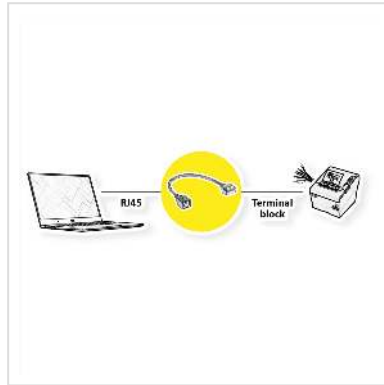

# ROLINE Câble adaptateur RJ45 femelle vers bloc terminal, 15 cm

<b>Numéro d'article</b>	12.02.1172
<b>Constructeur</b>	ROLINE
<b>Référence constructeur</b>	12.02.1172
<b>EAN (pièce unique)</b>	7630049634350

**Ce câble adaptateur peut être utilisé pour prolonger/connecter divers appareils réseau. Le bloc terminal avec fiches à pression permet de raccorder sans outil des câbles dont les extrémités sont dénudées.**

- Connexions : 1 x connecteur RJ45 femelle, 1 x bloc terminal 8 broches
- Affectation des broches : 1:1
- Blindé (STP)
- Couleur : noir (câble), vert/orange (bornier)

## Caractéristiques techniques

Constructeur	ROLINE
Groupe de produits	Adaptateur, Termineur, Convertisseur
Couleur	noir / vert
Longueur	15 cm
Type de connecteur face 1	RJ-45 (8P8C)
Genre du connecteur face 1	Femelle
Type de connecteur face 2	Bornier, 8-pin