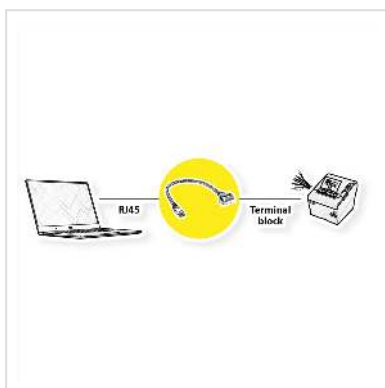

ROLINE Câble adaptateur RJ45 mâle vers bloc terminal, 15 cm

Numéro d'article	12.02.1171
Constructeur	ROLINE
Référence constructeur	12.02.1171
EAN (pièce unique)	7630049634343

roline
Designed for Professionals

Ce câble adaptateur peut être utilisé pour prolonger/connecter divers appareils réseau. Le bloc terminal avec fiches à pression permet de raccorder sans outil des câbles dont les extrémités sont dénudées.

- Connexions : 1 x connecteur RJ45, 1 x bloc terminal 8 broches
- Affectation des broches : 1:1
- Blindé (STP)
- Couleur : noir (câble), vert/orange (bornier)

Caractéristiques techniques

Constructeur	ROLINE
Groupe de produits	Adaptateur, Termineur, Convertisseur
Couleur	noir
Longueur	15 cm
Type de connecteur face 1	RJ-45 (8P8C)
Genre du connecteur face 1	Mâle
Type de connecteur face 2	Bornier, 8-pin

Genre du connecteur face 2	Femelle
Domaine d'emploi	externe
Dimensions (HxLxP)	12 x 30 x 17 mm
Hauteur	12 mm
Largeur	30 mm
Profondeur	17 mm
Poids	8.7 g
Hauteur du colis	0 mm
Largeur du colis	0 mm
Profondeur du colis	0 mm
Poids du paquet	0 kg