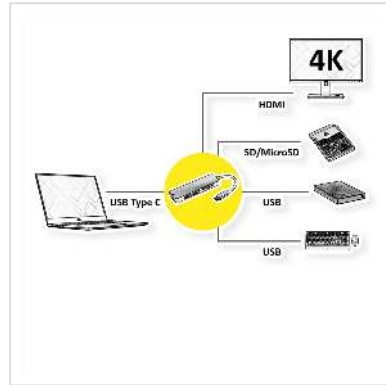

ROLINE Station d'accueil USB Type C, 4K HDMI, 2x USB 3.2 Gen 1, Card Reader

Numéro d'article	12.02.1019
Constructeur	ROLINE
Référence constructeur	12.02.1019
EAN (pièce unique)	7630049634787

La station d'accueil USB de type C pour Macbooks, Ultrabooks ou Notebooks fournit une connexion rapide et facile aux périphériques, y compris un port HDMI qui vous offre une résolution maximale de 3840x2160 @ 30Hz ! Elle offre également deux ports pour USB 3.0 / USB 3.2 Gen 1 ainsi qu'un lecteur de carte SD / MicroSD.

- Plug & Play
- Boîtier en aluminium
- Conception compacte et compacte
- Configuration système requise: Windows 7/8/10 ou MacOS X10.2 et supérieur

Connexion à l'appareil:

- 1x USB 3.1 / USB 3.2 Gen 2 Type C M

Connexion pour dispositifs périphériques

- 1x Sortie vidéo HDMI: miroir ou étend votre écran à un téléviseur, écran ou projecteur.
- 2 ports USB 3.0 / USB 3.2 Gen 1 (taux de transfert de données jusqu' à 5Gbit/s), pour la connexion de clavier/souris filaire, USB HDD/SSD, etc.
- 1x Lecteur de cartes SD/MicroSD/TransFlash

3.2 Gen 2 (anciennement USB 3.1 / USB 3.1 Gen 2).

Caractéristiques techniques

Constructeur	ROLINE
Groupe de produits	Adaptateur, Termineur, Convertisseur
Types de produits	Station d'accueil Notebook
Couleur	argent
Longueur	7.5 cm
Comprend	Station d'accueil, manuel
Résolution maximale	3840 x 2160 @30Hz (4K, Full HD)
Raccordement face 1 (PC)	USB-C
Raccordement face 2 (Périphérie)	1x HDMI, 2x USB 3.0 / USB 3.2 Gen 1 Type A, 1x lecteur de carte SD/TF
Type de connecteur face 1	USB Type C (USB-C)
Genre du connecteur face 1	Mâle
Type de connecteur face 2	HDMI Type A USB 3 Type A USB 3 Type A SD-Card-Slot TF-Card-Slot
Genre du connecteur face 2	Femelle
Couleur (câble)	noir
Domaine d'emploi	externe
Hauteur	10 mm
Largeur	30 mm
Profondeur	95 mm
Poids	40 g
Hauteur du colis	10 mm
Largeur du colis	30 mm