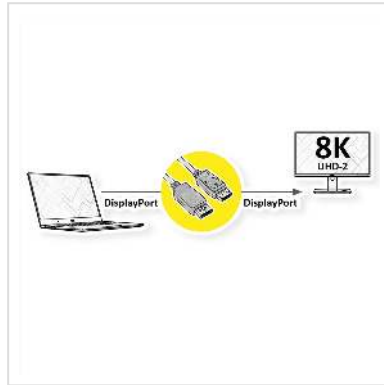

ROLINE Câble DisplayPort v2.0, DP M - DP M, noir, 5 m

Numéro d'article	11.04.6004
Constructeur	ROLINE
Référence constructeur	11.04.6004
EAN (pièce unique)	7630049621183

roline
Designed for Professionals

8K

ROLINE câble DisplayPort M/M, avec connecteurs DP - pour le raccordement d'un portable, PC ou carte graphique avec un écran, une TV ou un projecteur - excellente qualité de transmission avec une résolution maximale allant jusqu' à 8K, à 7680x4320 @60Hz!

- DisplayPort est un standard de connexion universel pour la transmission de signaux d'image et de son, largement connu et apprécié dans le câblage informatique, industriel et domestique moderne. Les applications comprennent principalement la connexion de moniteurs ou de projecteurs à des ordinateurs, des ordinateurs portables, des ultrabooks, des NUC et des dispositifs similaires.
- Le connecteur nécessite moins d'espace que le VGA ou le DVI et est donc plus adapté aux appareils portables pour deux connecteurs sur une carte graphique (sur une plaque à fente).
- DisplayPort v2.0 prend en charge la compression de flux d'affichage 1.2a (DSC), la correction d'erreur directe et la norme HDR10.
- DP v2.0 peut atteindre une résolution maximale de 8K (7680x4320) @60Hz ou 4K (3840x2160) @120Hz
- La conception pratique de la prise empêche le câble de glisser hors de la prise DisplayPort et garantit une transmission vidéo stable.
- Conforme DP v2.0 (max. 7680 x 4320 @60Hz)

Caractéristiques techniques

Constructeur	ROLINE
Groupe de produits	Câble
Types de produits	Câble DisplayPort
Couleur	noir
Longueur	5 m
Qualité de transmission	DisplayPort v2.0
Résolution maximale	7680 x 4320 @60Hz (8K, UHD-2)
Type de connecteur face 1	DisplayPort
Genre du connecteur face 1	Mâle
Type de connecteur face 2	DisplayPort
Genre du connecteur face 2	Mâle
Domaine d'emploi	externe
Blindage du câble	blindé
Poids	330.1 g
Hauteur du colis	40 mm
Largeur du colis	180 mm
Profondeur du colis	180 mm
Poids du paquet	0.19 kg