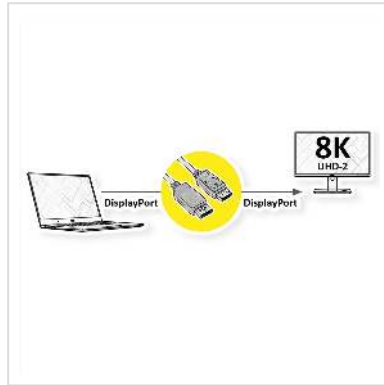

# ROLINE Câble DisplayPort v2.0, DP M - DP M, noir, 1,5 m

<b>Numéro d'article</b>	11.04.6001
<b>Constructeur</b>	ROLINE
<b>Référence constructeur</b>	11.04.6001
<b>EAN (pièce unique)</b>	7630049621152

**roline**  
Designed for Professionals

**8K**

**ROLINE câble DisplayPort M/M, avec connecteurs DP - pour le raccordement d'un portable, PC ou carte graphique avec un écran, une TV ou un projecteur - excellente qualité de transmission avec une résolution maximale allant jusqu' à 8K, à 7680x4320 @60Hz!**

- DisplayPort est un standard de connexion universel pour la transmission de signaux d'image et de son, largement connu et apprécié dans le câblage informatique, industriel et domestique moderne. Les applications comprennent principalement la connexion de moniteurs ou de projecteurs à des ordinateurs, des ordinateurs portables, des ultrabooks, des NUC et des dispositifs similaires.
- Le connecteur nécessite moins d'espace que le VGA ou le DVI et est donc plus adapté aux appareils portables pour deux connecteurs sur une carte graphique (sur une plaque à fente).
- DisplayPort v2.0 prend en charge la compression de flux d'affichage 1.2a (DSC), la correction d'erreur directe et la norme HDR10.
- DP v2.0 peut atteindre une résolution maximale de 8K (7680x4320) @60Hz ou 4K (3840x2160) @120Hz
- La conception pratique de la prise empêche le câble de glisser hors de la prise DisplayPort et garantit une transmission vidéo stable.
- Conforme DP v2.0 (max. 7680 x 4320 @60Hz)