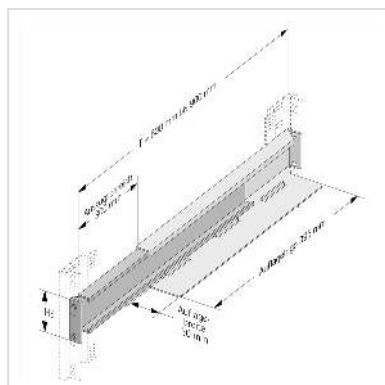

Glissières télescopiques, 1 paire, 475-800mm

Numéro d'article 26.51.8957

Constructeur apraNET

Référence constructeur 31-5258-00

Glissières pour le support de tiroirs 19" lourds, montage par vis sur les montants 19", adaptées aux profondeurs d'armoire de 600 mm à 900 mm

- Glissières, montage par vis sur montants 19"
- Pour armoires de 600 à 900 mm
- Pour le montage d'éléments lourds

Caractéristiques techniques

Constructeur apraNET

Groupe de produits Etagère 19"/10"

Types de produits Glissière

Couleur zingué

Comprend 2 pièces

Hauteur du colis 60 mm

Largeur du colis 480 mm

Profondeur du colis 100 mm

Poids du paquet 2.393 kg