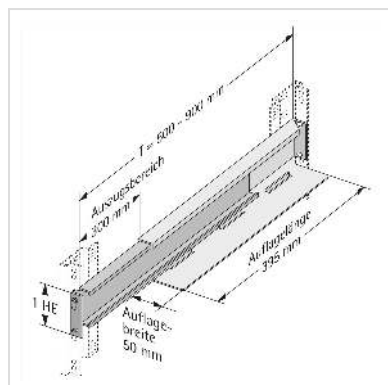

Glissières télescopiques, 1 paire, 475-800mm

Numéro d'article 26.51.8957

Constructeur apraNET

Référence constructeur 31-5258-00

Glissières pour le support de tiroirs 19" lourds, montage par vis sur les montants 19", adaptées aux profondeurs d'armoire de 600 mm à 900 mm

- Glissières, montage par vis sur montants 19"
- Pour armoires de 600 à 900 mm
- Pour le montage d'éléments lourds

Caractéristiques techniques

Constructeur apraNET

Groupe de produits Etagère 19"/10"

Types de produits Glissière

Couleur zingué

Comprend 2 pièces

Hauteur du colis 60 mm

Largeur du colis 480 mm

Profondeur du colis 100 mm

Poids du paquet 2.393 kg