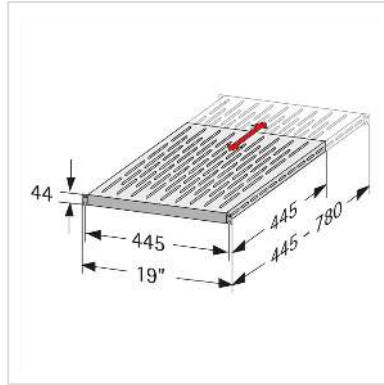

# VARIplain Etagère 19" 1UH profondeur variable, noire

**Numéro d'article** 26.51.2565

**Constructeur** apraNET

**Référence constructeur** 31-6036-69

- Etagère 19" VARIPlain pour charge lourde adaptable dans toute armoire à partir d'une dimension extérieure de 600mm
- Charge maximale: 150 kg
- Le montage nécessite 2 paires de profilés 19"
- Télescopique en profondeur de 445 à 780mm
- Poids: 7,5 kg

## Caractéristiques techniques

Constructeur apraNET

Groupe de produits Etagère 19"-/10"

Types de produits Etagère 19"

Couleur noir

Comprend Accessoires

Télescopique non

Adaptable sur plan de 19" oui

Éléments 19" nécessaires au montage 2

Assemblage non

Surface utile (LxP) 440 x (445 - 780) mm

|                            |                     |
|----------------------------|---------------------|
| Hauteur nécessaire         | 1 HE                |
| Capacité de poids maximale | 150 kg              |
| Couleur RAL                | RAL 9005 Noir foncé |
| Poids                      | 7.5 kg              |
| Hauteur du colis           | 80 mm               |
| Largeur du colis           | 480 mm              |
| Profondeur du colis        | 550 mm              |
| Poids du paquet            | 8.254 kg            |